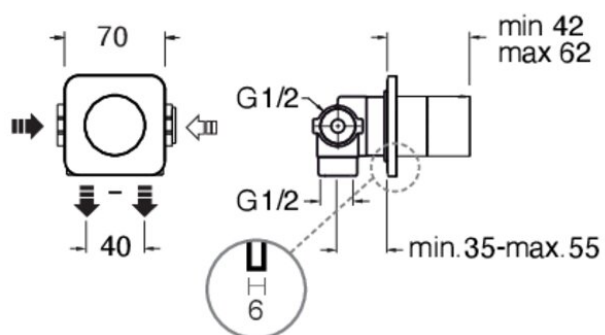

BA68313 : FACADE INVERSEUR BLADE
ENCASTRE COMPLET 2 SORTIES BLACKMAT
BLADE

13 > noir mat

Caractéristiques

- livré COMPLET avec collecteur, plaque ronde en métal
- inverseur 2 sorties,
- Largeur 70 mm
- Nombre de sorties 2
- Garantie 8 ans