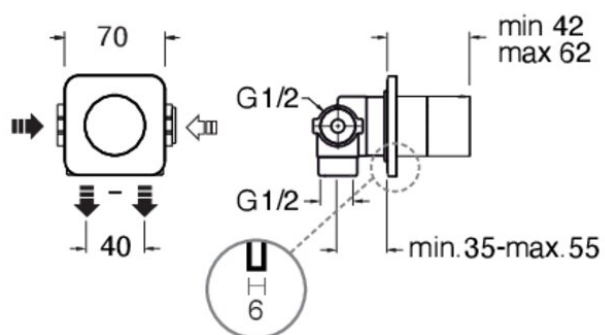

BA68313 : FACADE INVERSEUR BLADE
ENCASTRE COMPLET 2 SORTIES BLACKMAT
BLADE

13 > noir mat

Caractéristiques

- livré COMPLET avec collecteur, plaque ronde en métal
- inverseur 2 sorties,
- Hauteur 70 mm
- Largeur 70 mm
- Nombre de sorties 2
- Garantie 8 ans