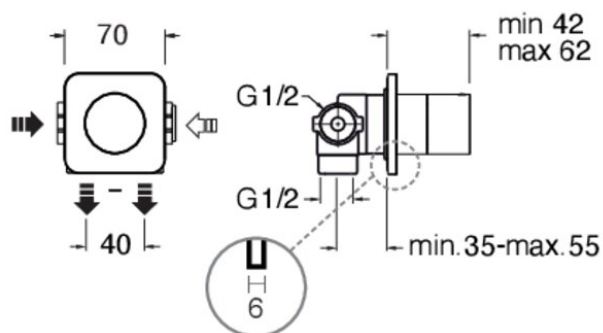

BA68351 : FACADE INVERSEUR BLADE
ENCASTRE COMPLET 2 SORTIES CHROME
BLADE

51 > chromé

Caractéristiques

- livré COMPLET avec collecteur, plaque ronde en métal
- inverseur 2 sorties,
- Hauteur 70 mm
- Largeur 70 mm
- Nombre de sorties 2
- Garantie 8 ans