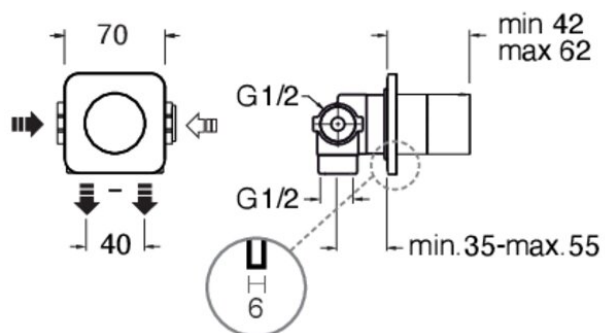

BA68351 : FACADE INVERSEUR BLADE
ENCASTRE COMPLET 2 SORTIES CHROME
BLADE

51 > chromé

Caractéristiques

- livré COMPLET avec collecteur, plaque ronde en métal
- inverseur 2 sorties,
- Largeur 70 mm
- Nombre de sorties 2
- Garantie 8 ans