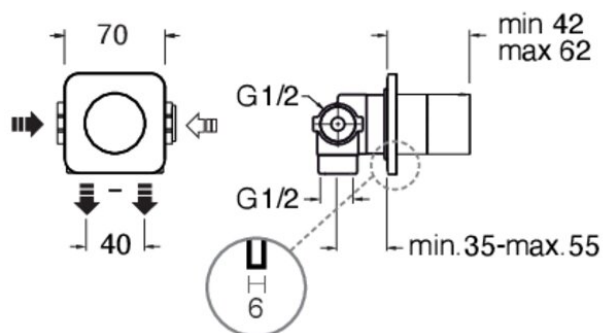

BA68375 : FACADE INVERSEUR BLADE
ENCASTRE COMPLET 2 SORTIES CHROME NOIR
BROSSÉ BLADE

CRISTINA
RUBINETTERIE
ondyna

75 > chromé noir brossé

Caractéristiques

- livré COMPLET avec collecteur, plaque ronde en métal
- inverseur 2 sorties,
- Largeur 70 mm
- Nombre de sorties 2
- Garantie 8 ans