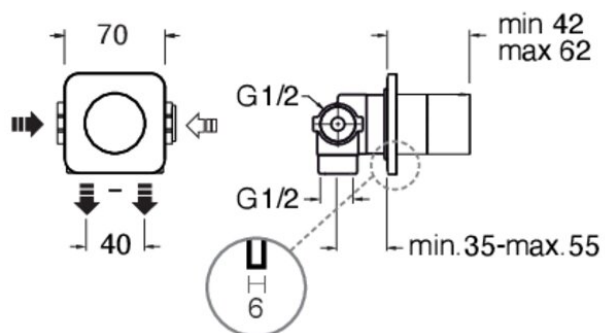

BA68377 : FACADE INVERSEUR BLADE  
ENCASTRE COMPLET 2 SORTIES METAL  
BROSSE BLADE

CRISTINA  
RUBINETTERIE  
ondyna

77 > métal brossé

## Caractéristiques

- livré COMPLET avec collecteur, plaque ronde en métal
- inverseur 2 sorties,
- Largeur 70 mm
- Nombre de sorties 2
- Garantie 8 ans