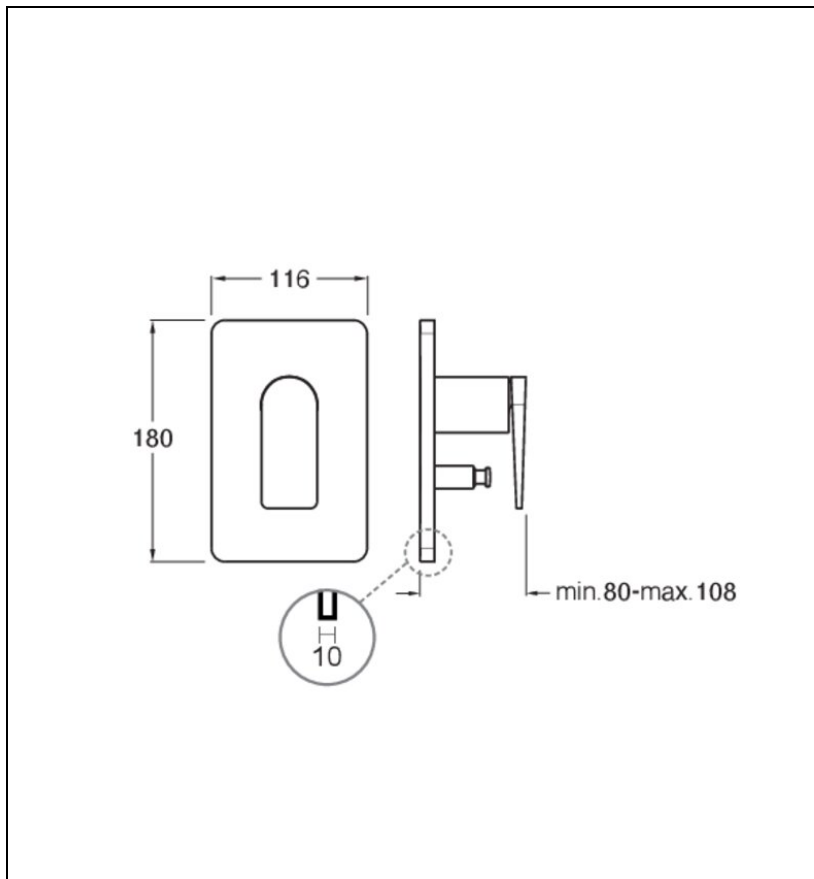

BA68913 : FACADE DOUCHE ENCASTREE
MITIGEUR 2 SORTIES BLACKMAT BLADE

13 > noir mat

Caractéristiques

- sans mécanisme, plaque laiton
- inverseur automatique
- Largeur 116 mm
- Nombre de sorties 2
- A installer avec box CS53500
- Garantie 8 ans