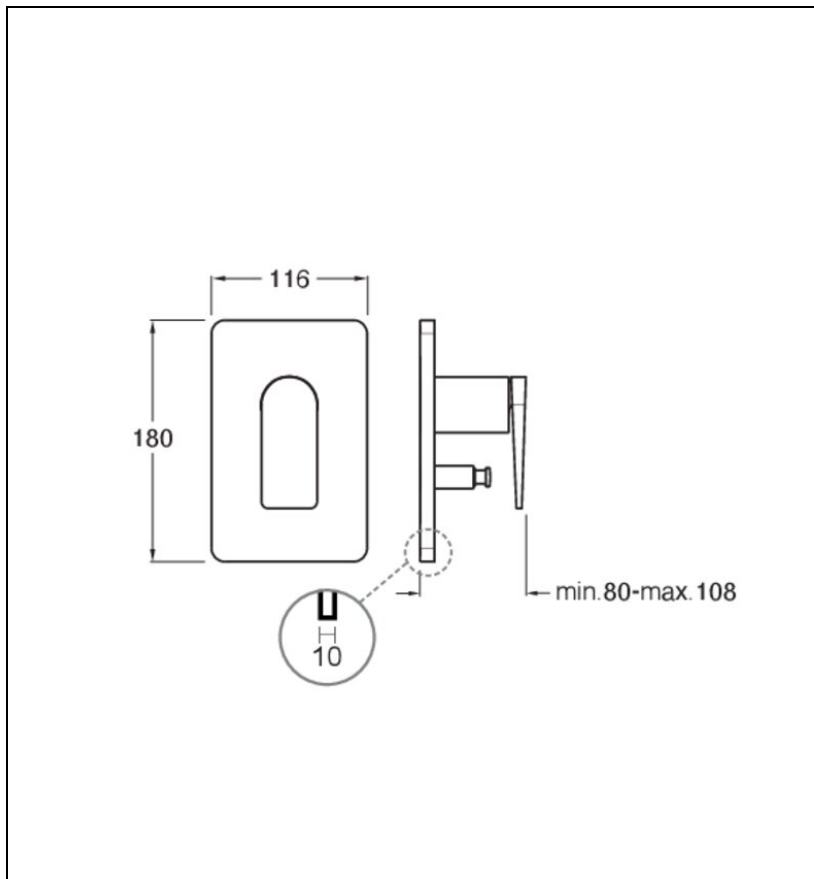

BA68913 : FACADE DOUCHE ENCASTREE
MITIGEUR 2 SORTIES BLACKMAT BLADE

13 > noir mat

Caractéristiques

- sans mécanisme, plaque laiton
- inverseur automatique
- Hauteur 180 mm
- Largeur 116 mm
- Nombre de sorties 2
- A installer avec box CS53500
- Garantie 8 ans