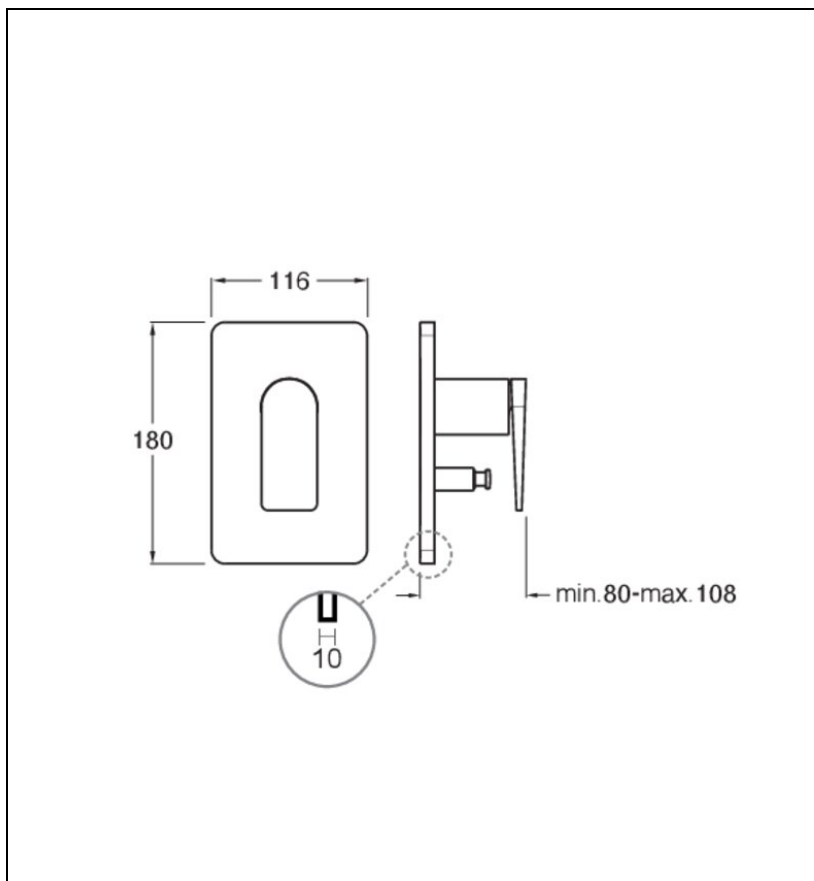

BA68913 : FACADE DOUCHE ENCASTREE  
MITIGEUR 2 SORTIES BLACKMAT BLADE

13 > noir mat

## Caractéristiques

- sans mécanisme, plaque laiton
- inverseur automatique
- Hauteur 180 mm
- Largeur 116 mm
- Nombre de sorties 2
- A installer avec box CS53500
- Garantie 8 ans