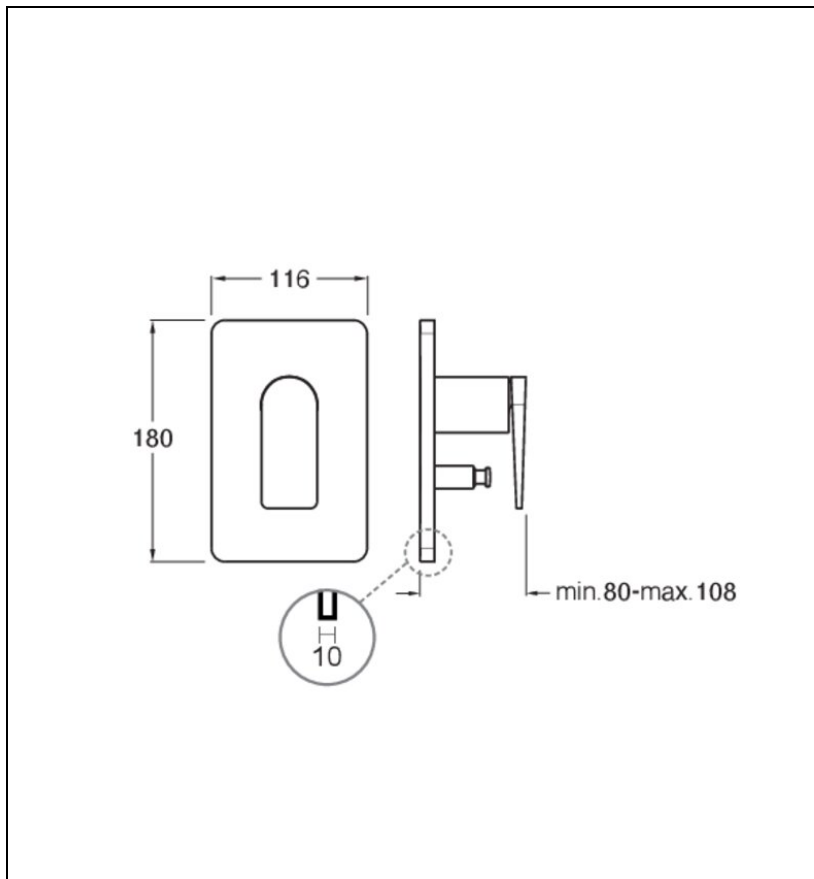

BA68934P : FACADE DOUCHE ENCASTREE
MITIGEUR 2 SORTIES OR ROSE BROSSÉ BLADE

34P > or rose brossé PVD

Caractéristiques

- sans mécanisme, plaque laiton
- inverseur automatique
- Largeur 116 mm
- Nombre de sorties 2
- A installer avec box CS53500
- Garantie 8 ans