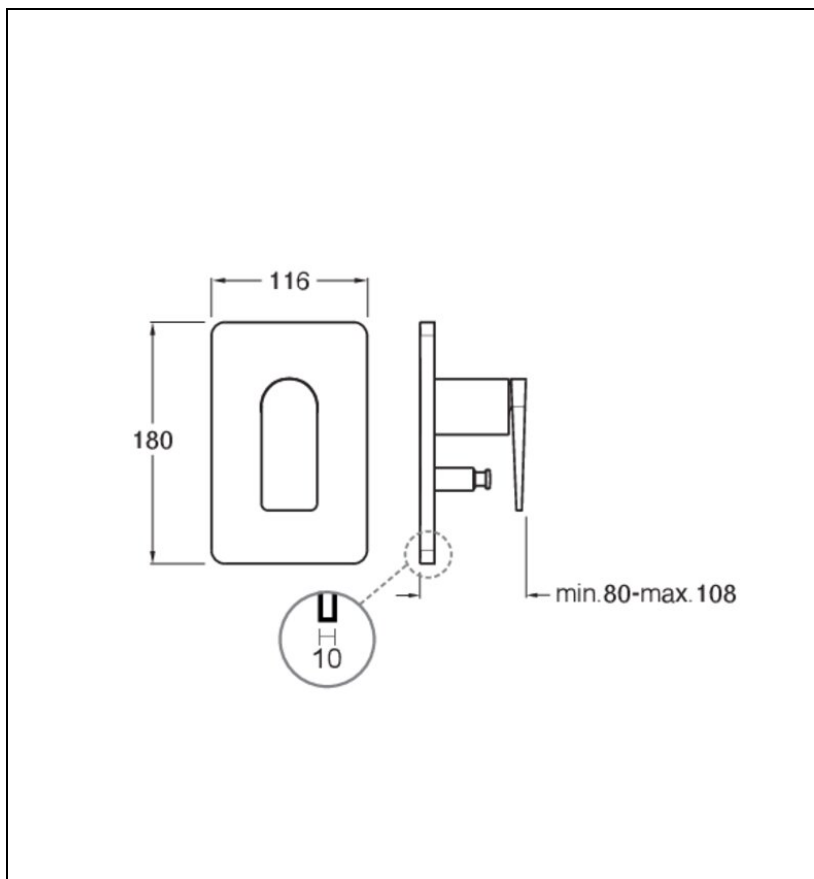

BA68951 : FACADE DOUCHE ENCASTREE
MITIGEUR 2 SORTIES CHROMÉ BLADE

51 > chromé

Caractéristiques

- sans mécanisme, plaque laiton
- inverseur automatique
- Largeur 116 mm
- Nombre de sorties 2
- A installer avec box CS53500
- Garantie 8 ans