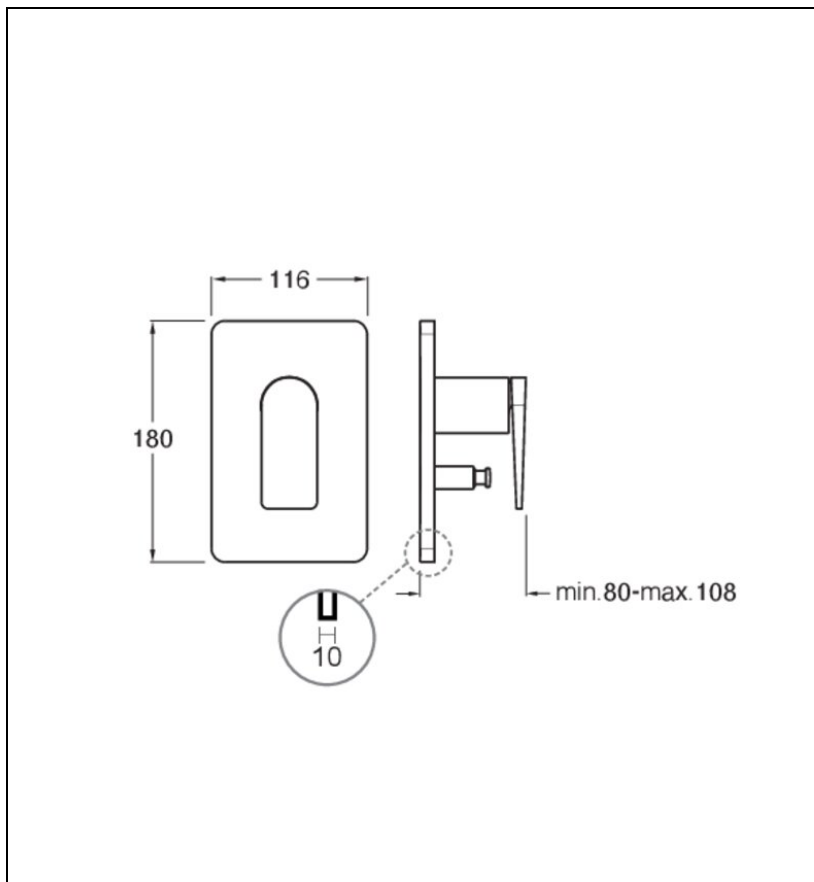

BA68975 : FACADE DOUCHE ENCASTREE  
MITIGEUR 2 SORTIES CHROME NOIR BROSSÉ  
BLADE

CRISTINA  
RUBINETTERIE  
ondyna

75 > chromé noir brossé

## Caractéristiques

- sans mécanisme, plaque laiton
- inverseur automatique
- Hauteur 180 mm
- Largeur 116 mm
- Nombre de sorties 2
- A installer avec box CS53500
- Garantie 8 ans