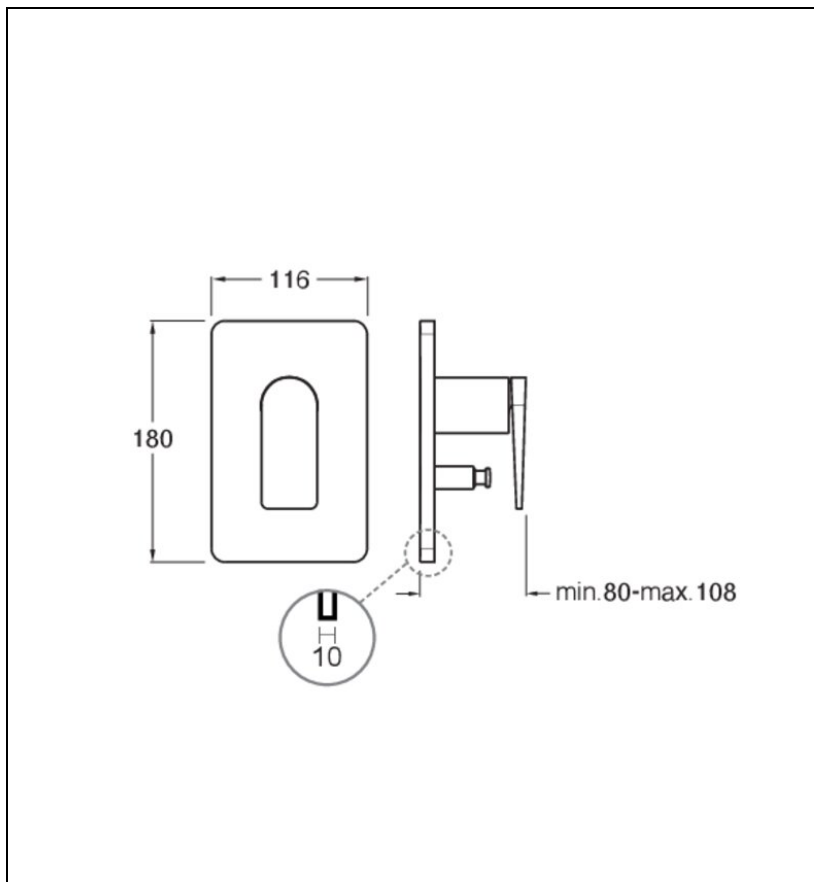

BA68975 : FACADE DOUCHE ENCASTREE
MITIGEUR 2 SORTIES CHROME NOIR BROSSÉ
BLADE

CRISTINA
RUBINETTERIE
ondyna

75 > chromé noir brossé

Caractéristiques

- sans mécanisme, plaque laiton
- inverseur automatique
- Largeur 116 mm
- Nombre de sorties 2
- A installer avec box CS53500
- Garantie 8 ans