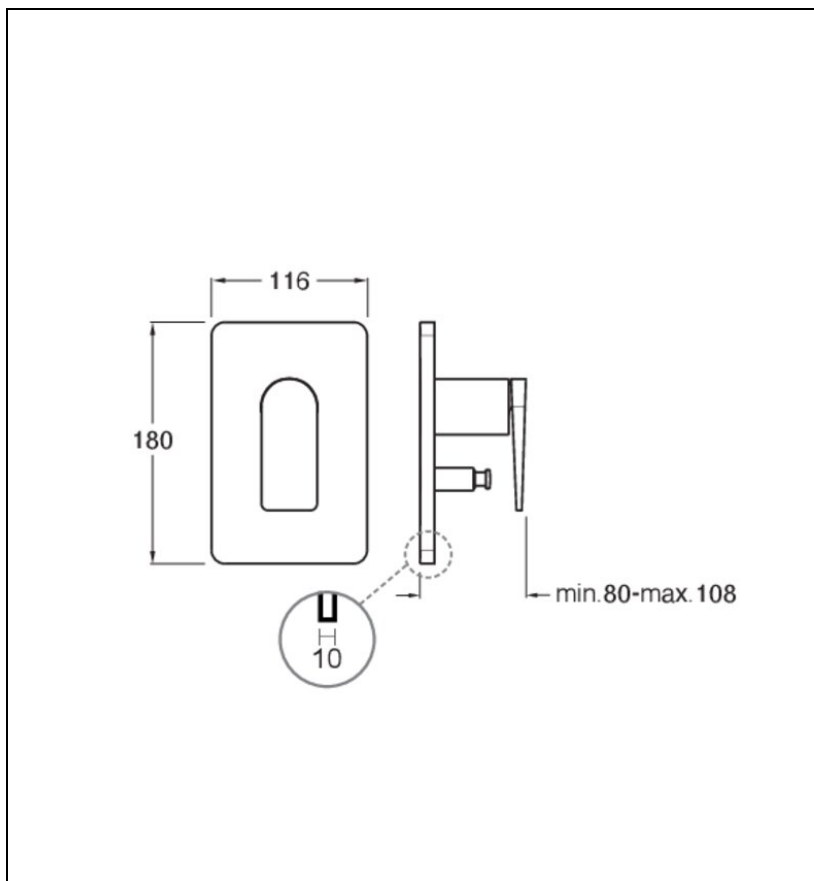

BA68977 : FACADE DOUCHE ENCASTREE
MITIGEUR 2 SORTIES METAL BROSSE BLADE

77 > métal brossé

Caractéristiques

- sans mécanisme, plaque laiton
- inverseur automatique
- Largeur 116 mm
- Nombre de sorties 2
- A installer avec box CS53500
- Garantie 8 ans