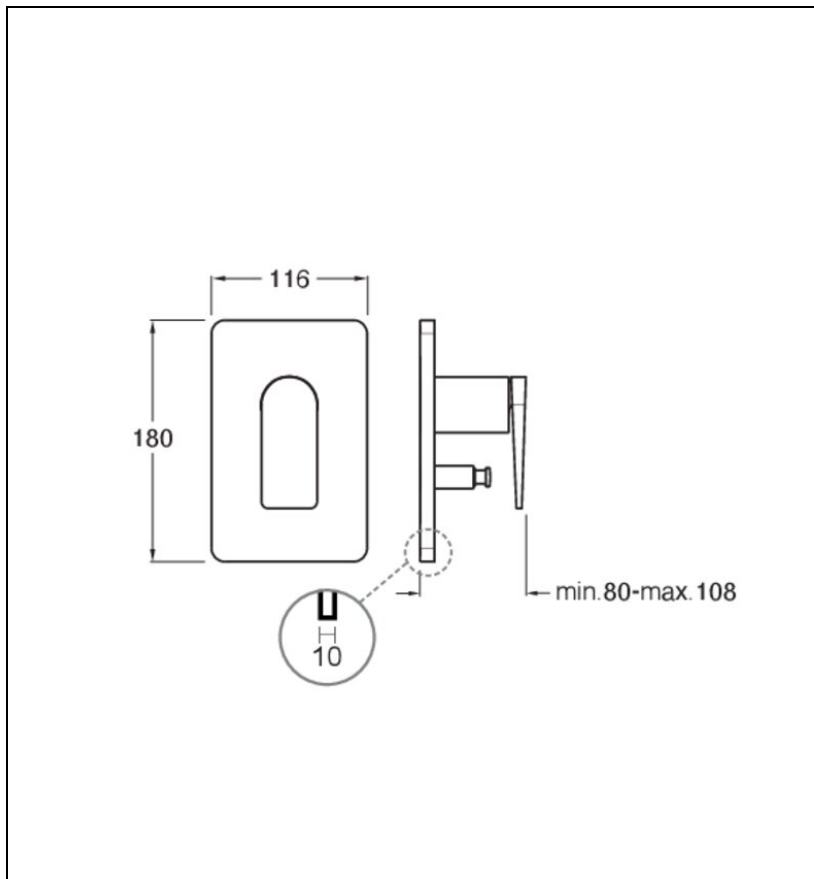

BA68977 : FACADE DOUCHE ENCASTREE
MITIGEUR 2 SORTIES METAL BROSSE BLADE

77 > métal brossé

Caractéristiques

- sans mécanisme, plaque laiton
- inverseur automatique
- Hauteur 180 mm
- Largeur 116 mm
- Nombre de sorties 2
- A installer avec box CS53500
- Garantie 8 ans