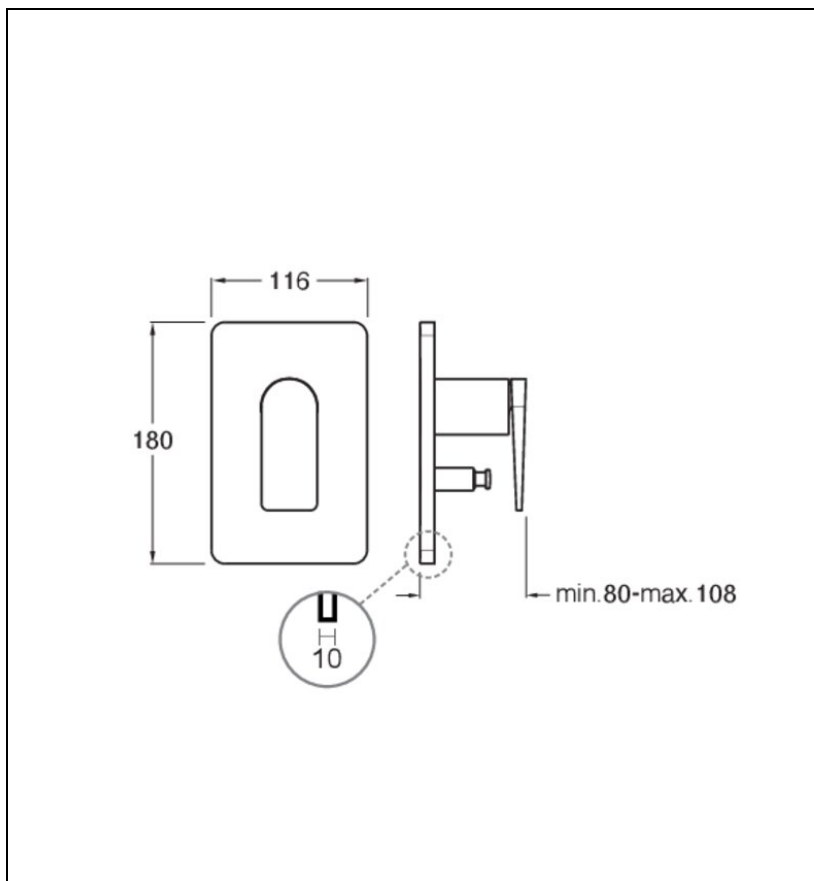

BA68996P : FACADE DOUCHE ENCASTREE  
MITIGEUR 2 SORTIES OR BROSSE BLADE

96P > or brossé PVD

## Caractéristiques

- sans mécanisme, plaque laiton
- inverseur automatique
- Largeur 116 mm
- Nombre de sorties 2
- A installer avec box CS53500
- Garantie 8 ans

ondyna.fr

7 ZAC de la Donnière - 69970 Marennes - France - Téléphone : +33 (0)4 72 78 85 10 - fax : +33 (0)0 72 78 85 11 - commandes@ondyna.fr