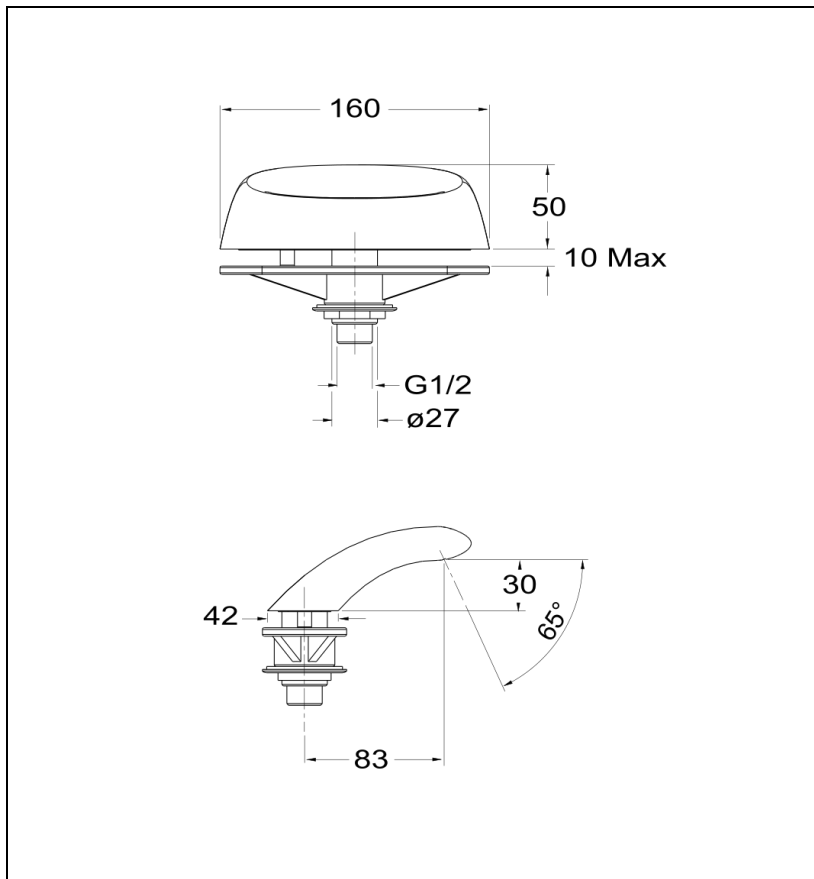

BD30051 : oltre Bec cascade sur gorge seul
HYDROTHERAPIE

CRISTINA
RUBINETTERIE
ondyna

51 > chromé

Caractéristiques

- Saillie 85 mm
- Largeur 160 mm
- Garantie 8 ans