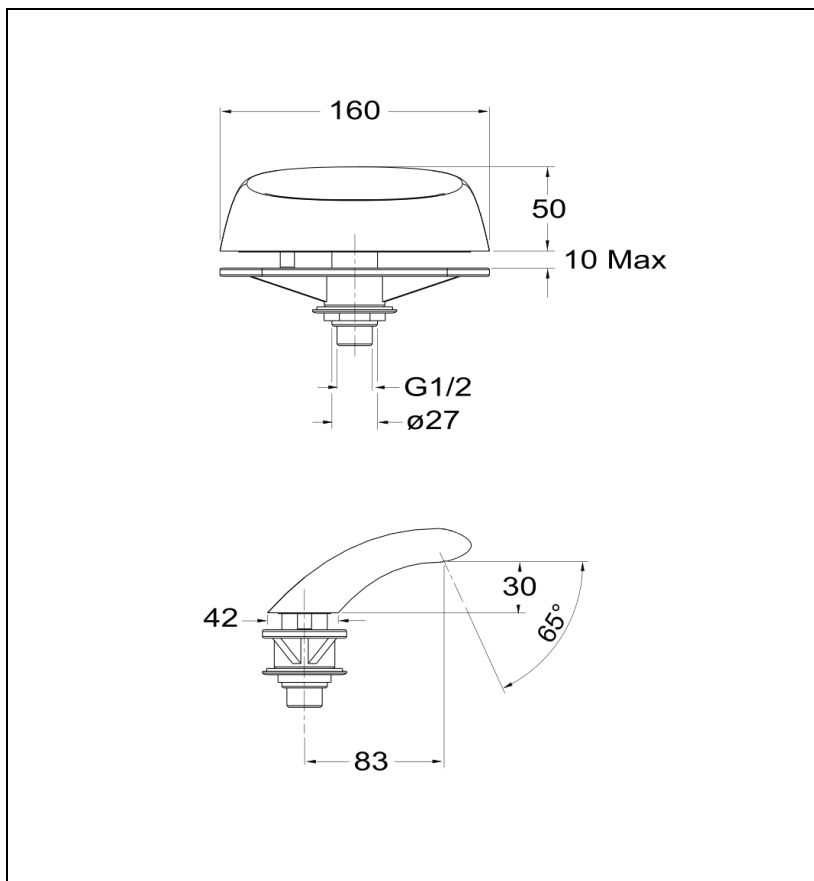

BD30051 : oltre Bec cascade sur gorge seul
HYDROTHERAPIE

CRISTINA
RUBINETTERIE
ondyna

51 > chromé

Caractéristiques

- Saillie 85 mm
- Largeur 160 mm
- Garantie 8 ans