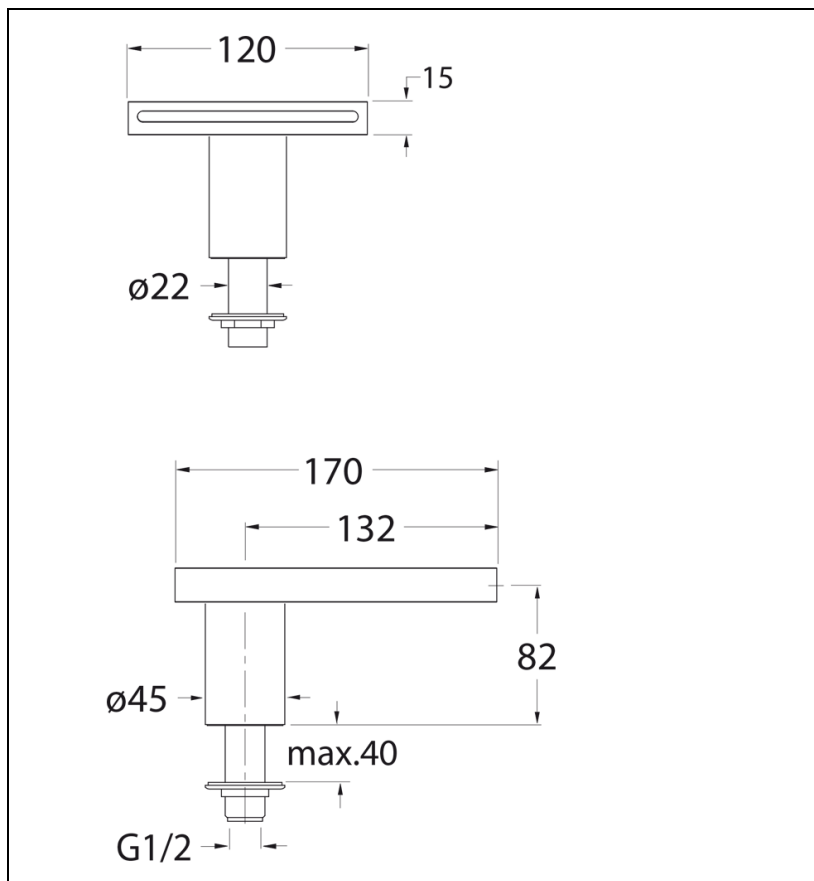

BD31496P : BEC CASCADE MURAL BOLLICINE  
CHROME QUADRI

96P > or brossé PVD

## Caractéristiques

- Raccord M 1/2"
- Orientable 30°
- Saillie 185 mm
- Garantie 8 ans