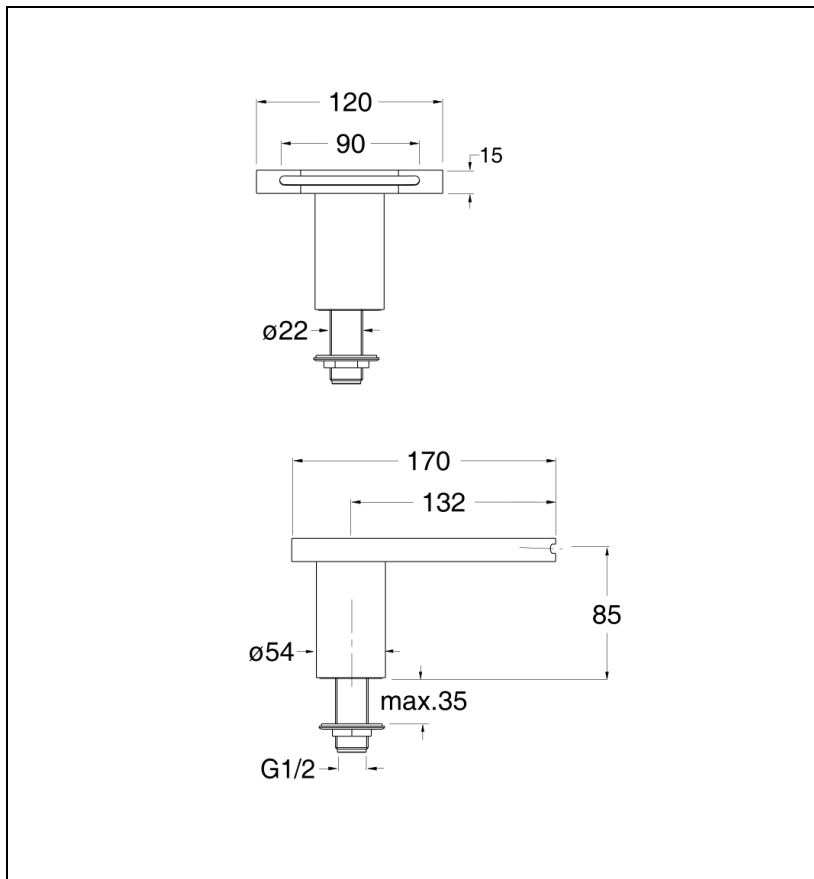

BD31651 : round Bec cascade sur gorge ROUND

CRISTINA
RUBINETTERIE
ondyna

51 > chromé

Caractéristiques

- Longueur 170 mm
- Largeur 120 mm
- Saillie 132 mm
- Garantie 8 ans