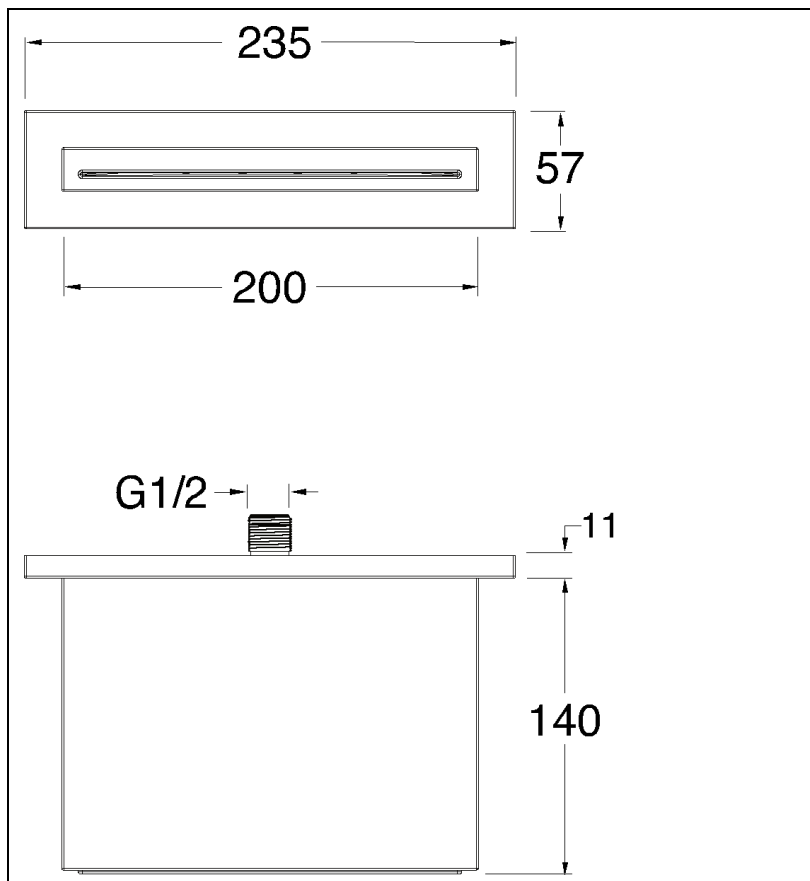

BD32128 : QUADRI bec mural cascade 20 cm  
HYDROTHERAPIE

CRISTINA  
RUBINETTERIE  
ondyna

## Caractéristiques

- Raccord G 1/2", Plaque de finition 236 x 57 mm
- Largeur du bec 235mm, largeur de la cascade 200 mm
- Saillie 140 mm
- Largeur 200 mm
- Garantie 2 ans