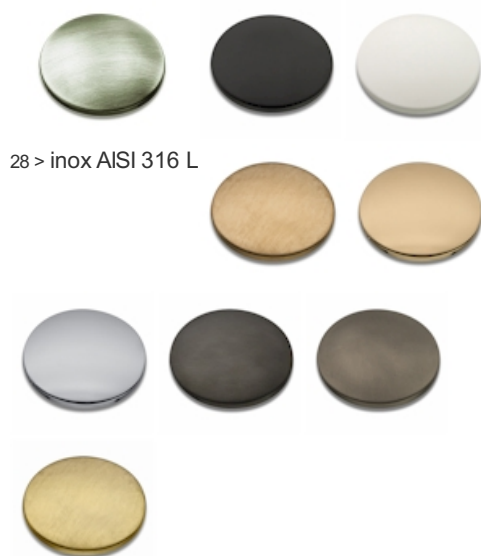

BD32128 : QUADRI bec mural cascade 20 cm  
HYDROTHERAPIE

CRISTINA  
RUBINETTERIE  
ondyna

## Caractéristiques

- Raccord G 1/2", Plaque de finition 236 x 57 mm
- Largeur du bec 235mm, largeur de la cascade 200 mm
- Saillie 140 mm
- Largeur 200 mm
- Garantie 2 ans