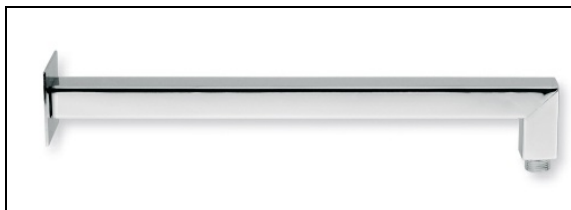

BD64351 : BRAS DE DOUCHE ENCASTRE CARRE
43 CM MM 1/2 " CHROME HYDROTHERAPIE

CRISTINA
RUBINETTERIE
ondyna

51 > chromé

Caractéristiques

- 100% laiton
- Saillie 440 mm
- Garantie 5 ans