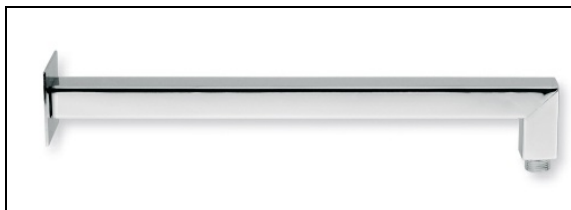

BD64451 : BRAS DE DOUCHE ENCASTRE CARRE
50 CM MM1/2" CHROME HYDROTHERAPIE

CRISTINA
RUBINETTERIE
ondyna

51 > chromé

Caractéristiques

- 100% laiton
- Saillie 500 mm
- Garantie 2 ans