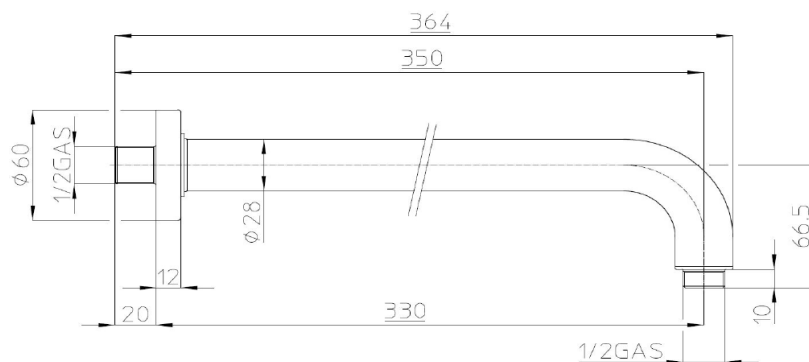

BD71013 : \$ BRAS DE DOUCHE MURAL ROND 35  
CM BLACKMAT HYDROTHERAPIE

CRISTINA  
RUBINETTERIE  
ondyna

CRISTINA  
RUBINETTERIE

ondyna.fr

13 > noir mat

## Caractéristiques

- Saillie 350 mm
- Garantie 2 ans