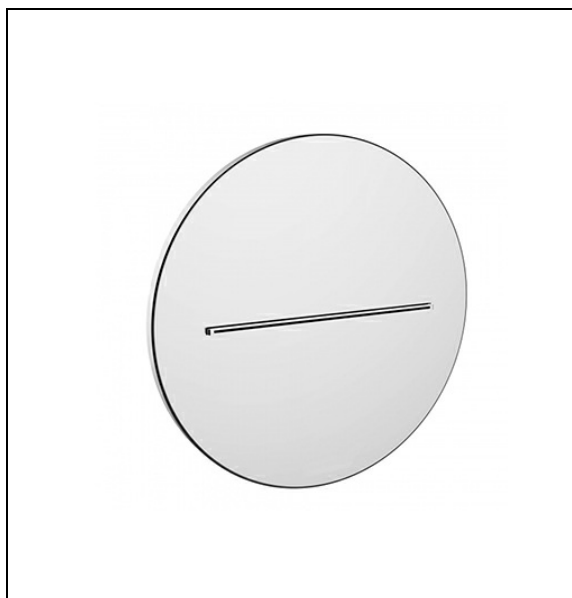

BD89651 : Cascade murale chromée APICE

CRISTINA
RUBINETTERIE

ondyna

51 > chromé

Caractéristiques

- Connexion 1/2"M, plaque $\varnothing 225$ mm, cascade 160 mm
- Garantie 2 ans