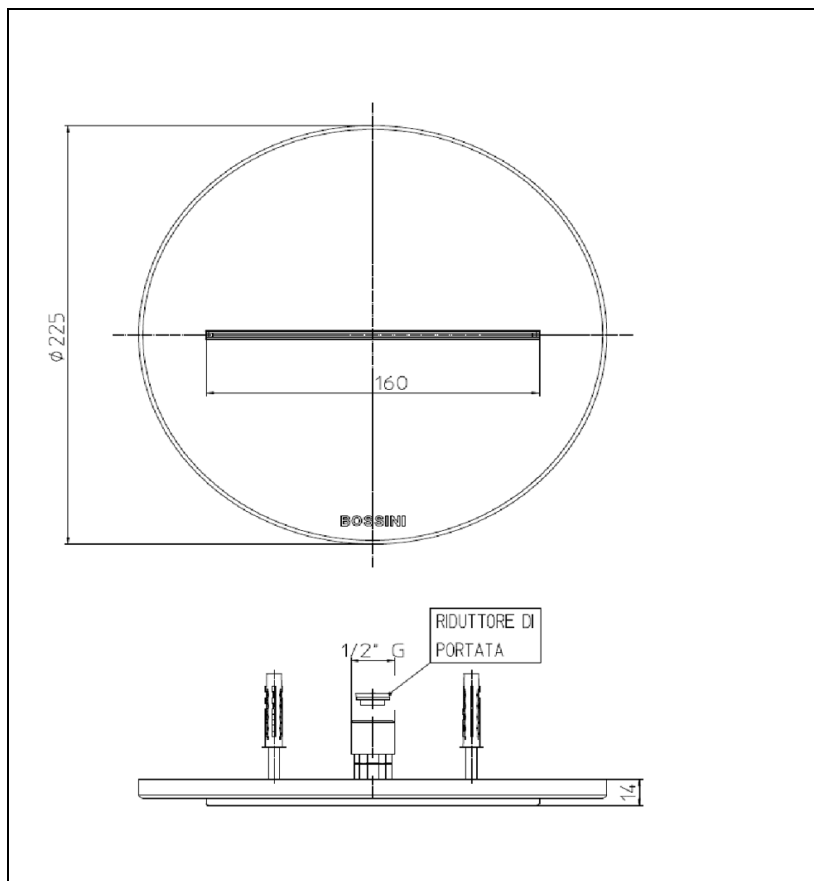

BD89651 : Cascade murale chromée APICE

CRISTINA
RUBINETTERIE

ondyna

51 > chromé

Caractéristiques

- Connexion 1/2"M, plaque $\varnothing 225$ mm, cascade 160 mm
- Garantie 2 ans