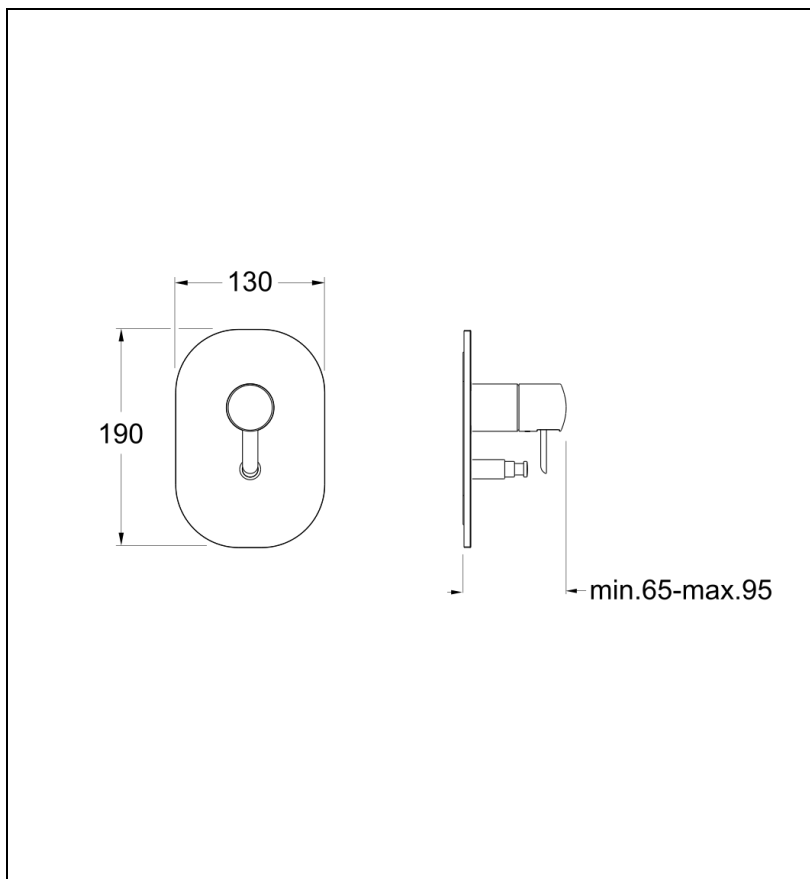

BE68951 : Douche encastrée 2 sorties BEAK

CRISTINA
RUBINETTERIE
ondyna

51 > chromé

Caractéristiques

- Inverseur automatique, 2 sorties
- A installer avec box CS53500
- Garantie 8 ans