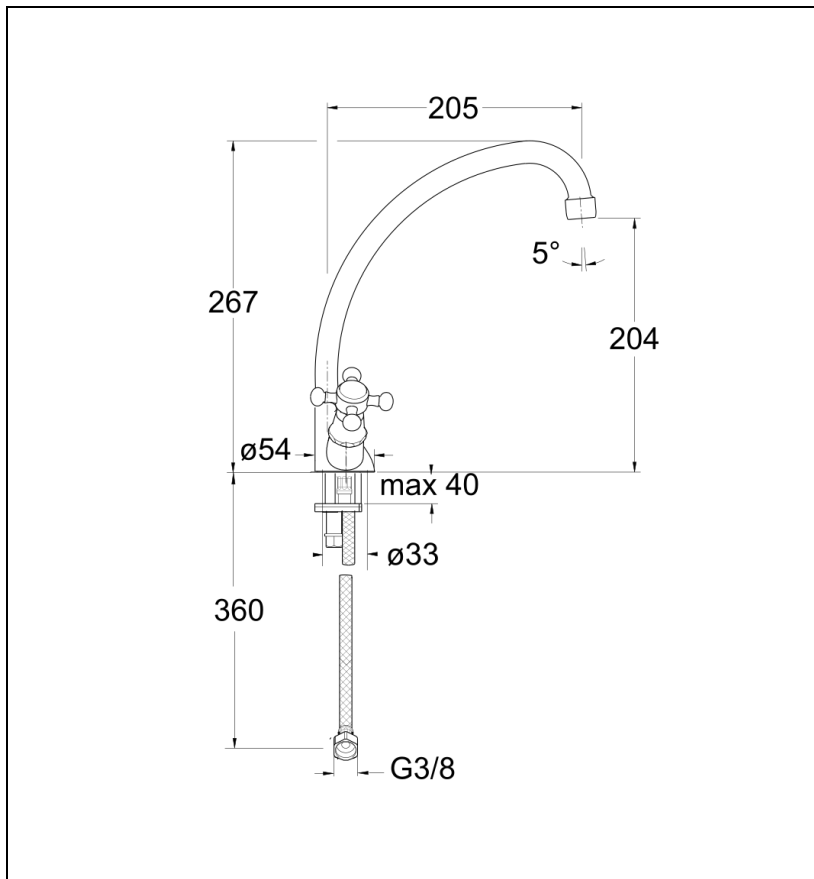

BL13077 : EVIER BALILLA RETRO BEC COL DE  
CYGNE MOBILE METAL BROSSE BALILLA

CRISTINA  
RUBINETTERIE  
ondyna

77 > métal brossé

## Caractéristiques

- Bec tube orientable
- Aérateur anticalcaire
- Saillie 205 mm
- Largeur 398 mm
- Garantie 8 ans