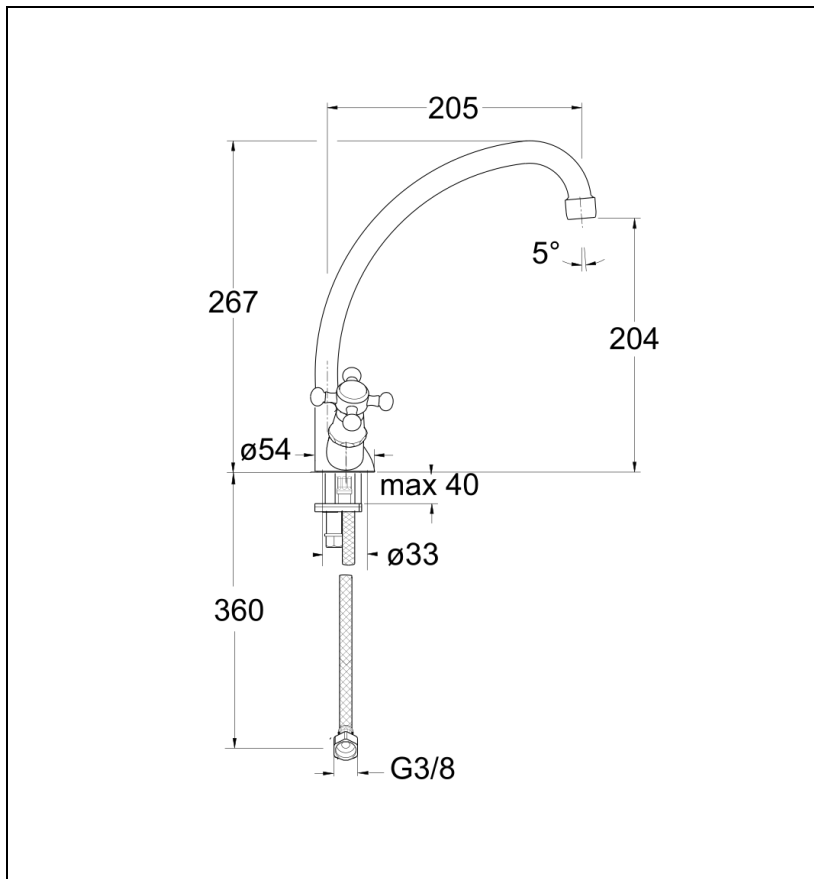

BL13077 : EVIER BALILLA RETRO BEC COL DE  
CYGNE MOBILE METAL BROSSE BALILLA

CRISTINA  
RUBINETTERIE  
ondyna

77 > métal brossé

## Caractéristiques

- Bec tube orientable
- Aérateur anticalcaire
- Saillie 205 mm
- Garantie 8 ans