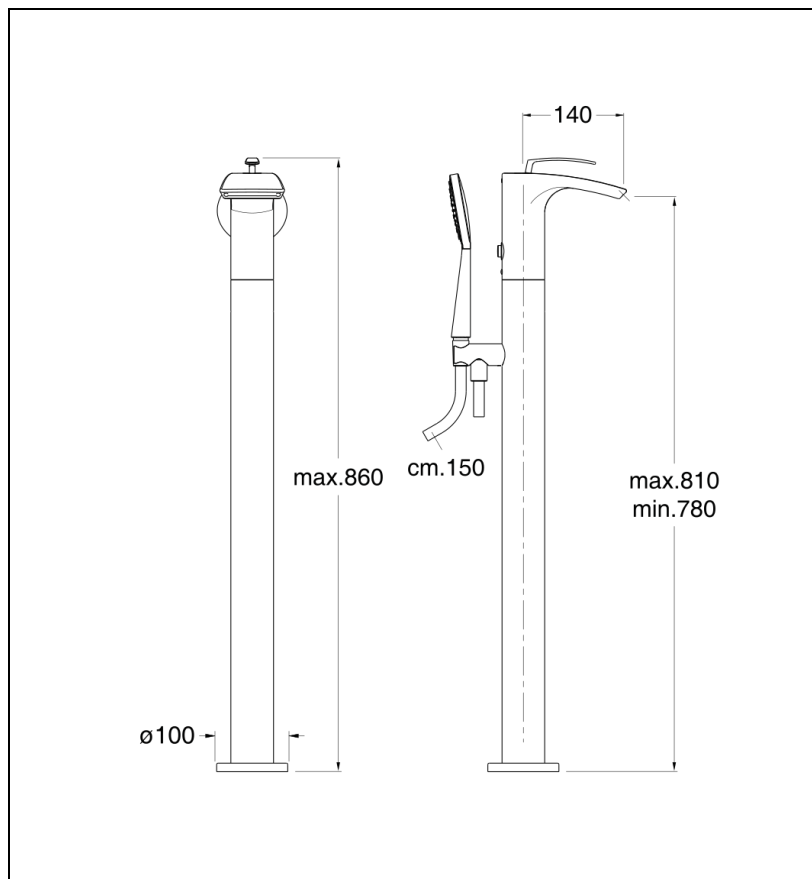

51 > chromé

Caractéristiques

- Livré sans mécanisme, inverseur automatique
- Bec cascade, hauteur sous bec 810 mm
- Saillie 140 mm
- A installer avec box PD29000
- Garantie 8 ans