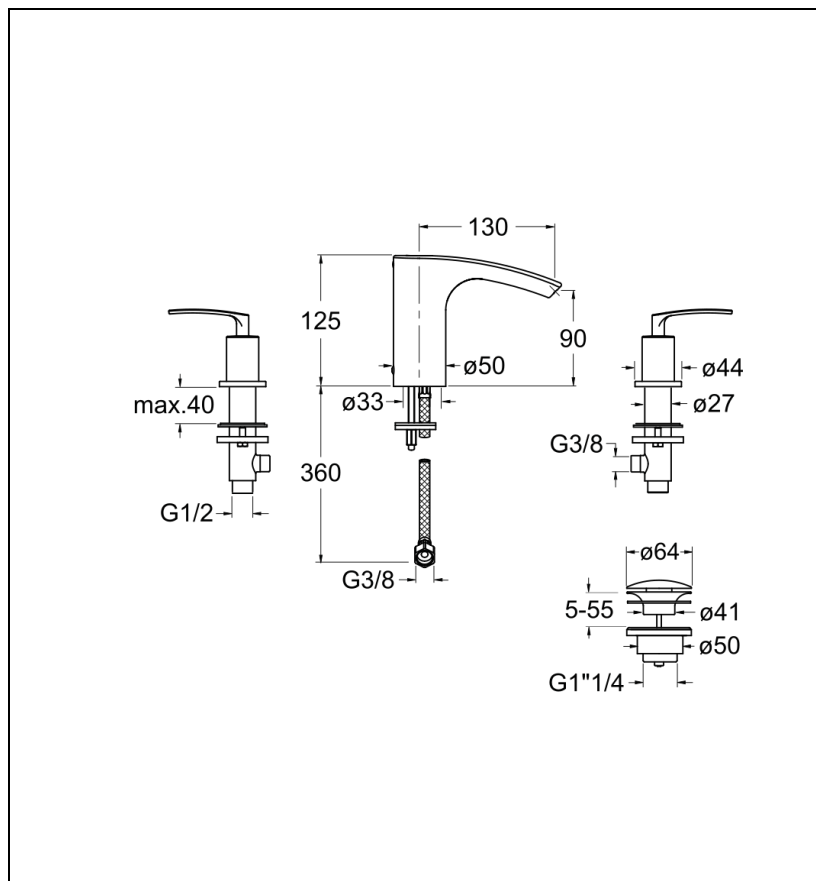

## Caractéristiques

- Vidage laiton up & down
- Bec cascade
- Saillie 112 mm
- Garantie 8 ans