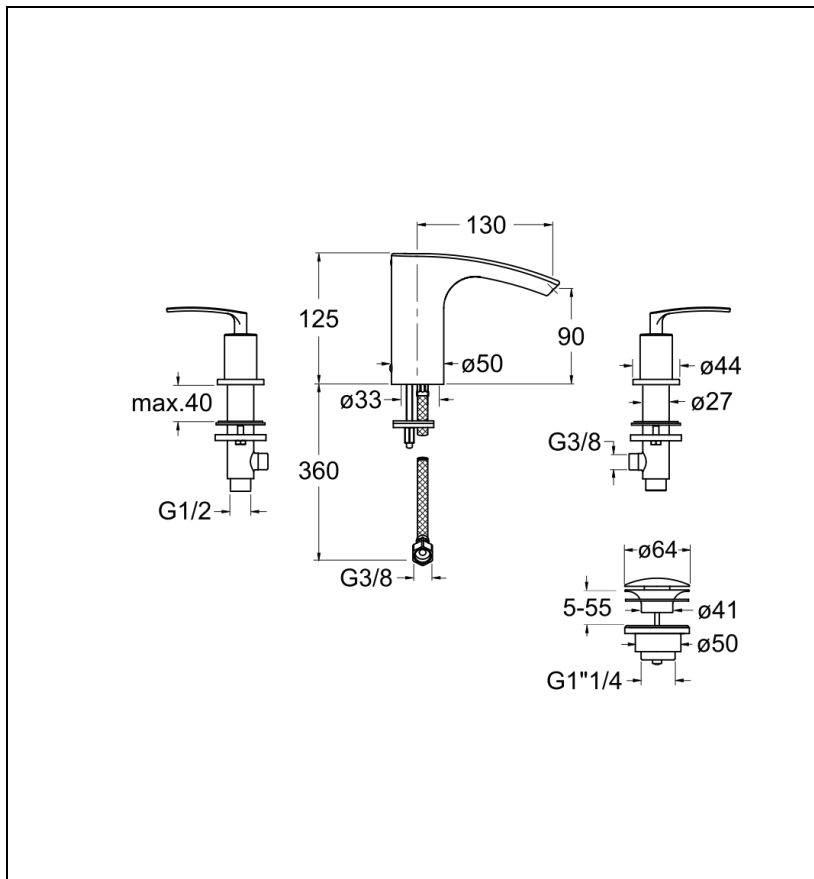

51 > chromé

Caractéristiques

- Vidage laiton up & down
- Bec cascade
- Saillie 112 mm
- Garantie 8 ans