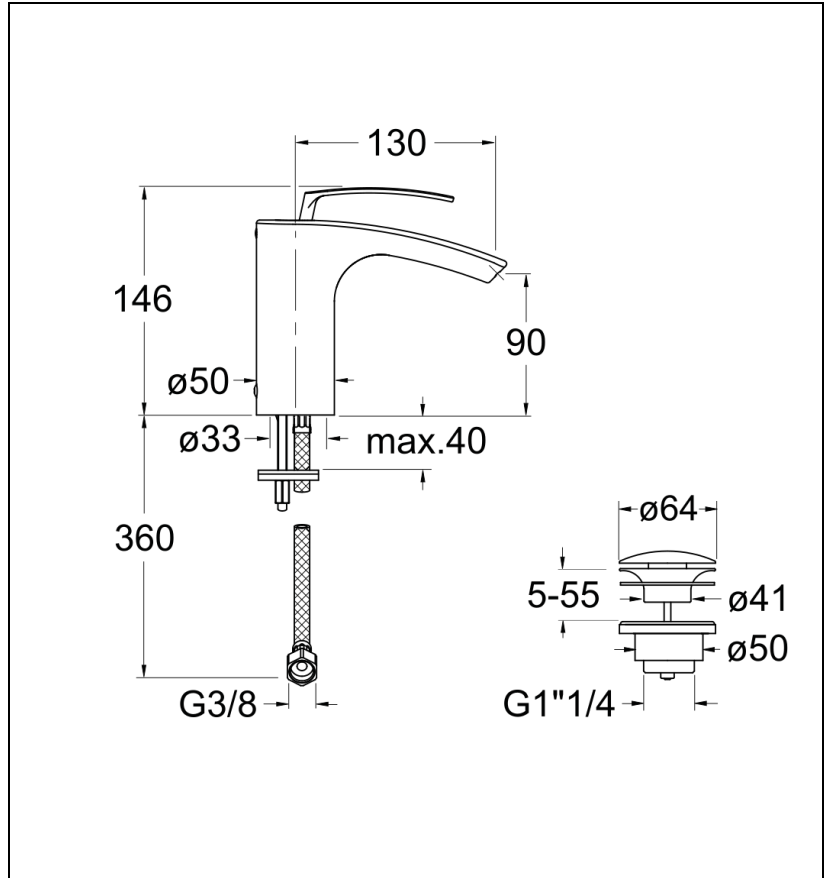

BO22051 : Mitigeur lavabo large BOLLICINE

CRISTINA  
RUBINETTERIE

ondyna

51 > chromé

## Caractéristiques

- Vidage laiton Up&Down®
- Bec cascade
- Saillie 130 mm
- Garantie 8 ans