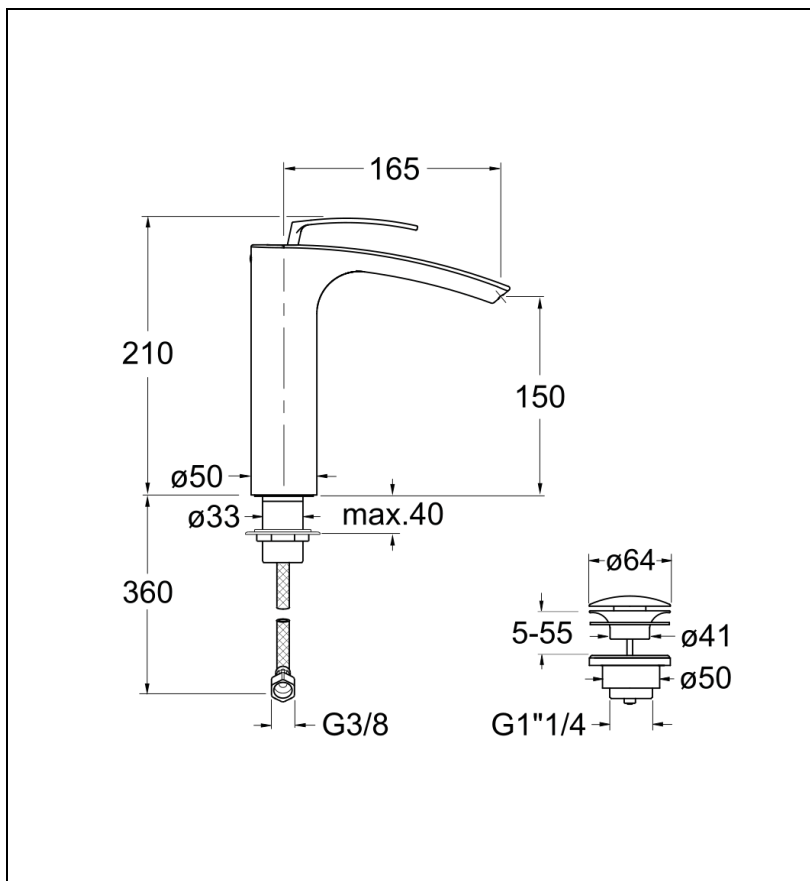

51 > chromé

Caractéristiques

- Hauteur sous bec 150 mm, vidage laiton Up&Down®
- Bec cascade
- Cartouche Life Time
- Saillie 165 mm
- Garantie 8 ans