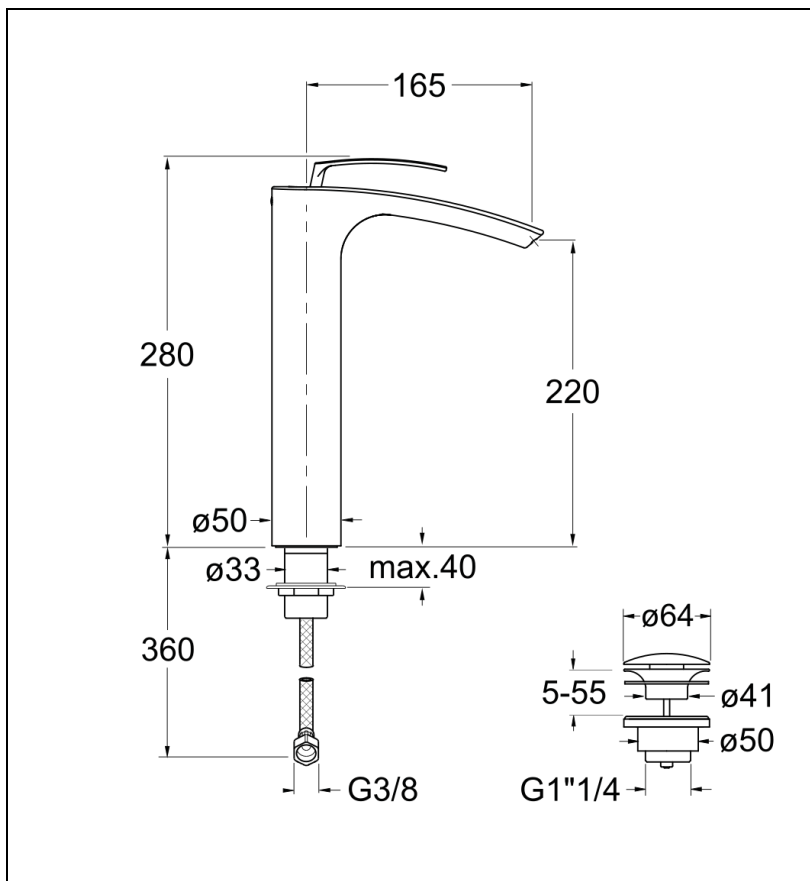

BO22851 : Mitigeur lavabo haut BOLLICINE

CRISTINA  
RUBINETTERIE

ondyna

51 > chromé

## Caractéristiques

- Hauteur sous bec 220 mm
- Bec cascade
- Cartouche Life Time
- Saillie 165 mm
- Garantie 8 ans