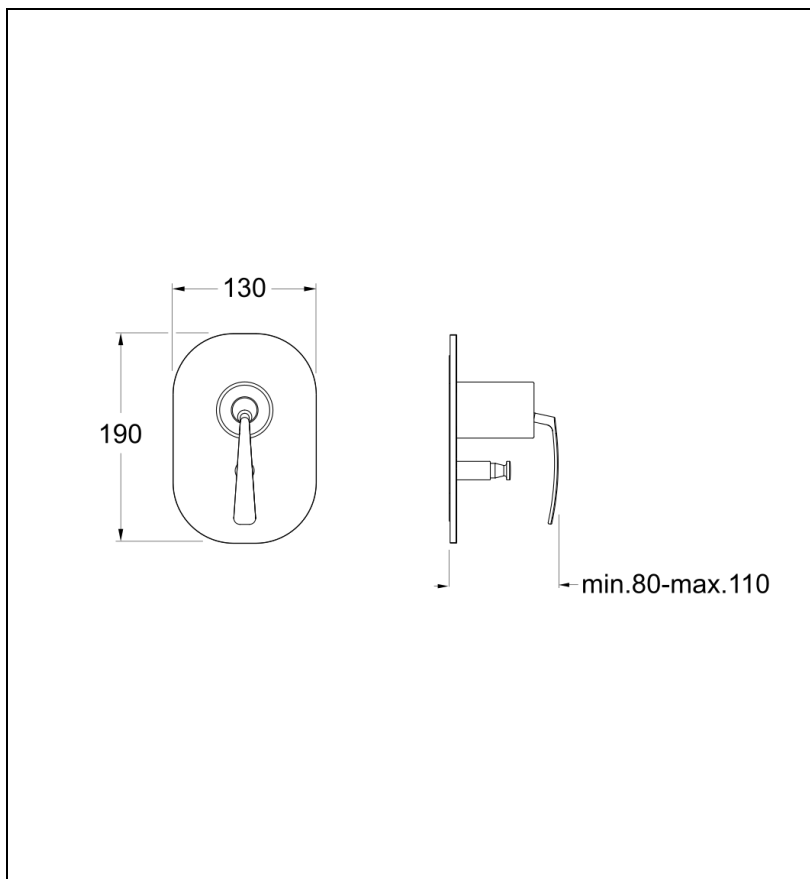

BO68951 : Douche encastrée 2 sorties BOLLICINE

CRISTINA  
RUBINETTERIE

ondyna

51 > chromé

## Caractéristiques

- Plaque 130 x 90 mm
- A installer avec box CS53500
- Garantie 8 ans