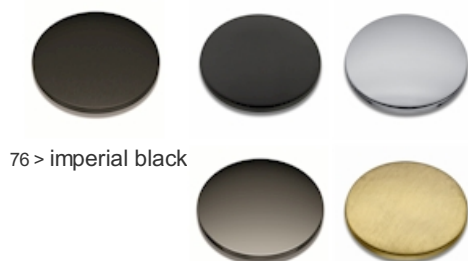

BT22776 : ROBINET MITIGEUR LAVABO MI-HAUT
AVEC VIDAGE UP&DOWN® IMPERIAL BLACK
BOTTE

CRISTINA
RUBINETTERIE
ondyna

76 > imperial black

Caractéristiques

- Livré avec flexibles inox anti-torsion pour installation facilitée
- aérateur anticalcaire économie d'eau
- Hauteur 253 mm
- Saillie 205 mm
- Hauteur sous bec 187 mm
- Vidage bonde Up&Down® laiton
- Garantie 8 ans