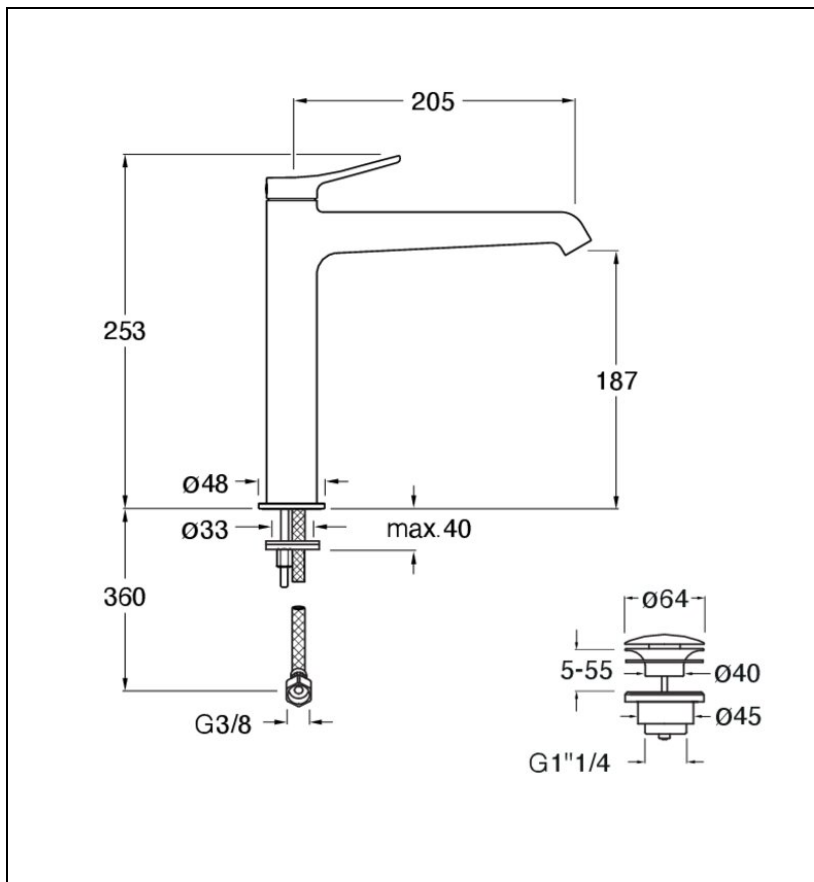

BT22776 : ROBINET MITIGEUR LAVABO MI-HAUT
AVEC VIDAGE UP&DOWN® IMPERIAL BLACK
BOTTE

CRISTINA
RUBINETTERIE
ondyna

76 > imperial black

Caractéristiques

- Livré avec flexibles inox anti-torsion pour installation facilitée
- aérateur anticalcaire économie d'eau
- Hauteur 253 mm
- Saillie 205 mm
- Hauteur sous bec 187 mm
- Vidage bonde Up&Down® laiton
- Garantie 8 ans