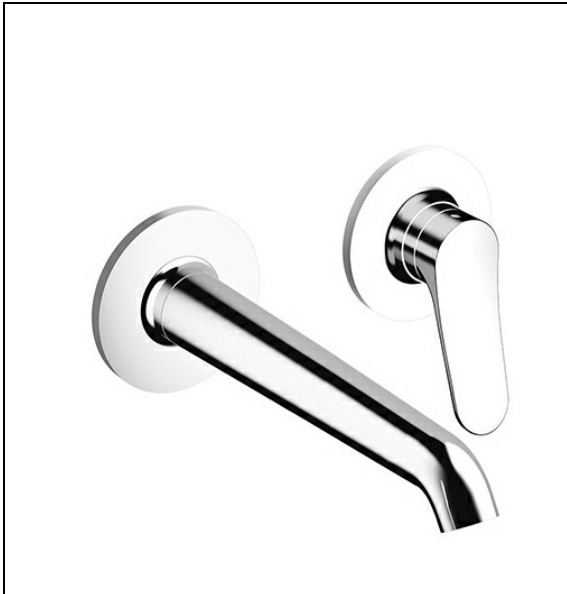

BT25951 : ROBINET LAVABO MITIGEUR MURAL CHROME BOTTE

CRISTINA
RUBINETTERIE
ondyna

51 > chromé

Caractéristiques

- Livré sans mécanisme, rosaces ø 80 mm
- aérateur anticalcaire économie d'eau
- Saillie 225 mm
- Vidage bonde Up&Down® laiton
- A installer avec box CS20000
- Garantie 8 ans