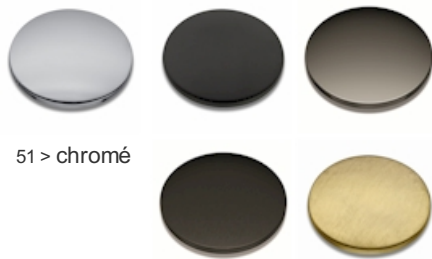

BT25951 : ROBINET LAVABO MITIGEUR MURAL CHROME BOTTE

CRISTINA
RUBINETTERIE
ondyna

51 > chromé

Caractéristiques

- Livré sans mécanisme, rosaces ø 80 mm
- aérateur anticalcaire économie d'eau
- Saillie 225 mm
- Vidage bonde Up&Down® laiton
- A installer avec box CS20000
- Garantie 8 ans