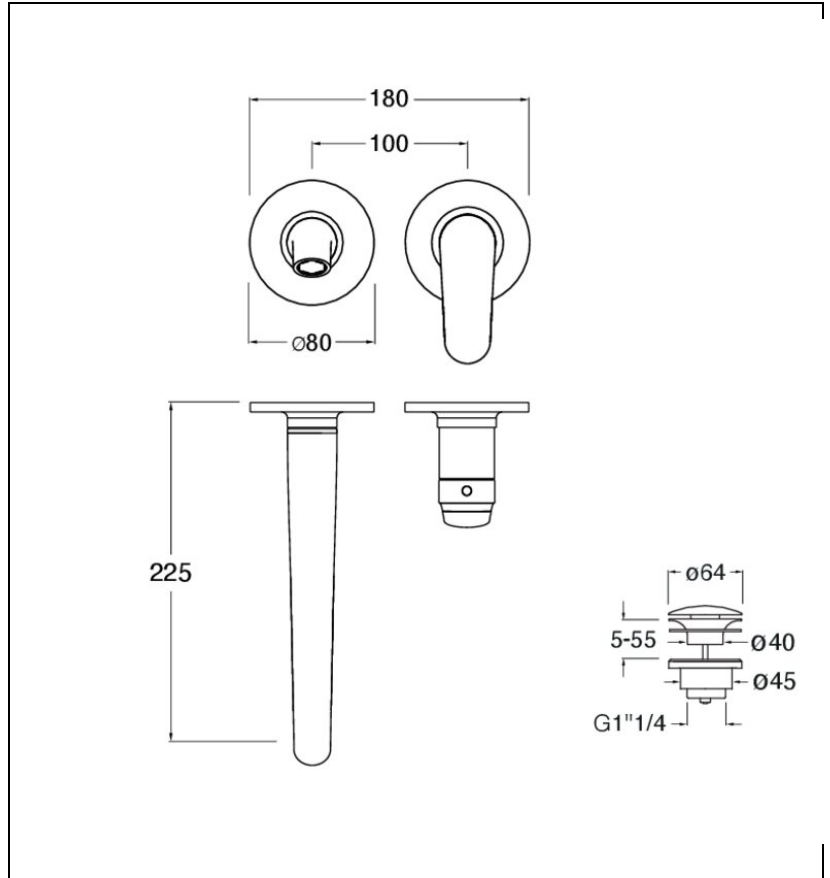

BT25951 : ROBINET LAVABO MITIGEUR MURAL CHROME BOTTE

CRISTINA
RUBINETTERIE
ondyna

51 > chromé

Caractéristiques

- Livré sans mécanisme, rosaces ø 80 mm
- aérateur anticalcaire économie d'eau
- Saillie 225 mm
- Vidage bonde Up&Down® laiton
- A installer avec box CS20000
- Garantie 8 ans