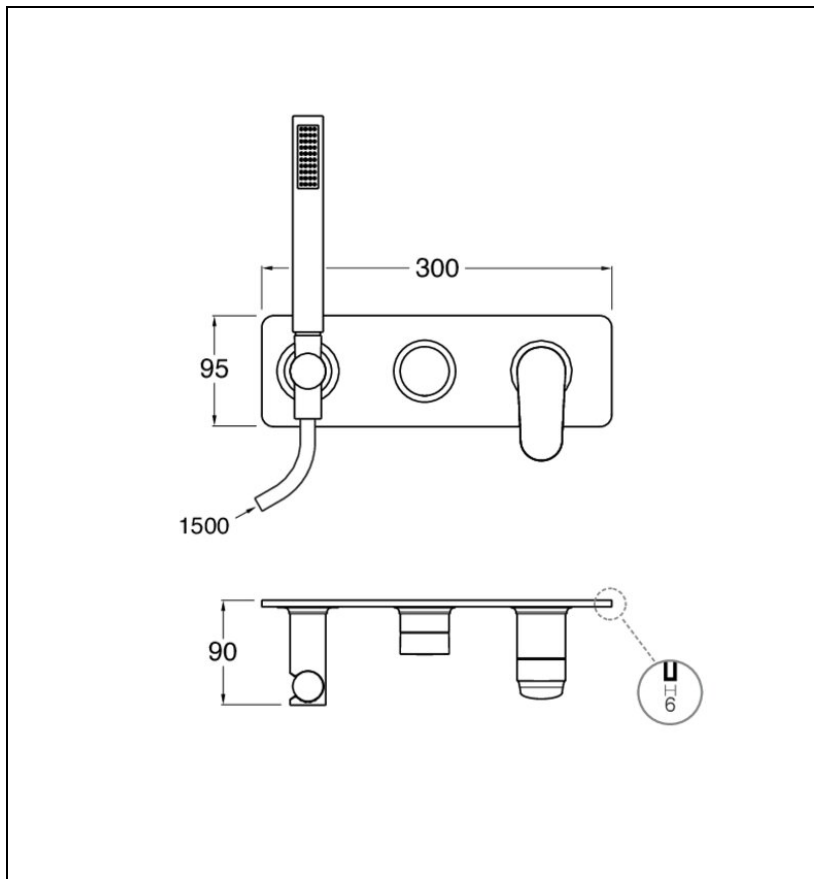

BT60213 : FACADE EXTERNE DOUCHE MURALE 2
SORTIES SS MECANISME BLACKMAT BOTTE

13 > noir mat

Caractéristiques

- Livré sans mécanisme, plaque laiton 300 x 95 mm
- flexible lisse 150 cm, douchette monojet 9l/min
- Nombre de sorties 2
- A installer avec box CS10000
- Garantie 8 ans