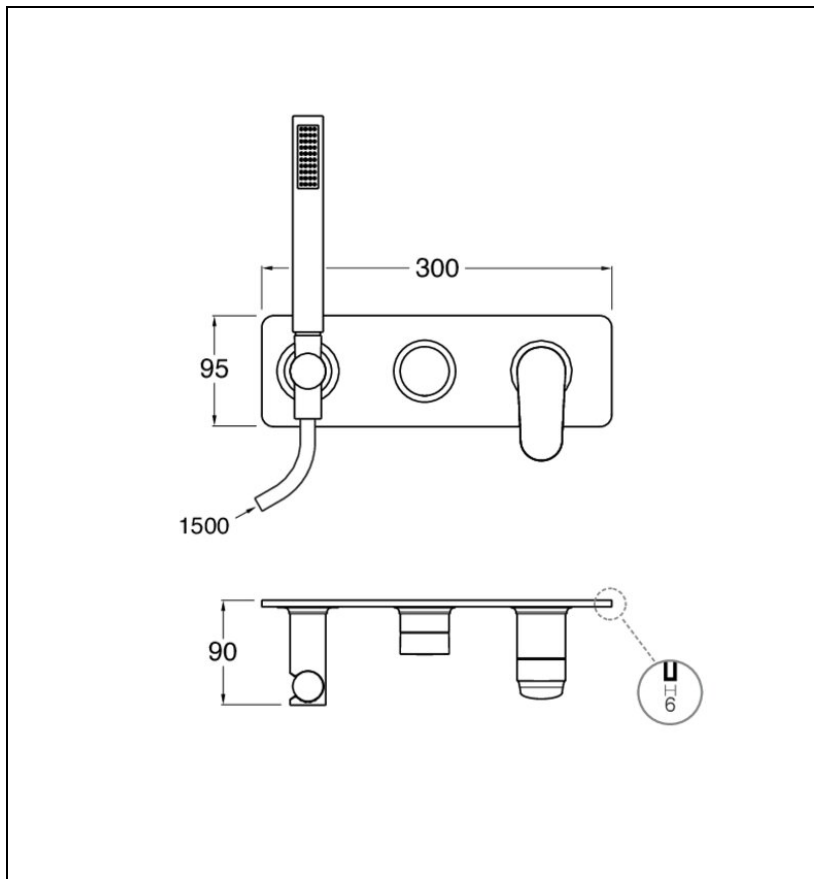

BT60255P : FACADE EXTERNE DOUCHE MURALE
2 SORTIES SS MECANISME BOTTE

55P > infinity black PVD

Caractéristiques

- Livré sans mécanisme, plaque laiton 300 x 95 mm
- flexible lisse 150 cm, douchette monojet 9l/min
- Nombre de sorties 2
- A installer avec box CS10000
- Garantie 8 ans