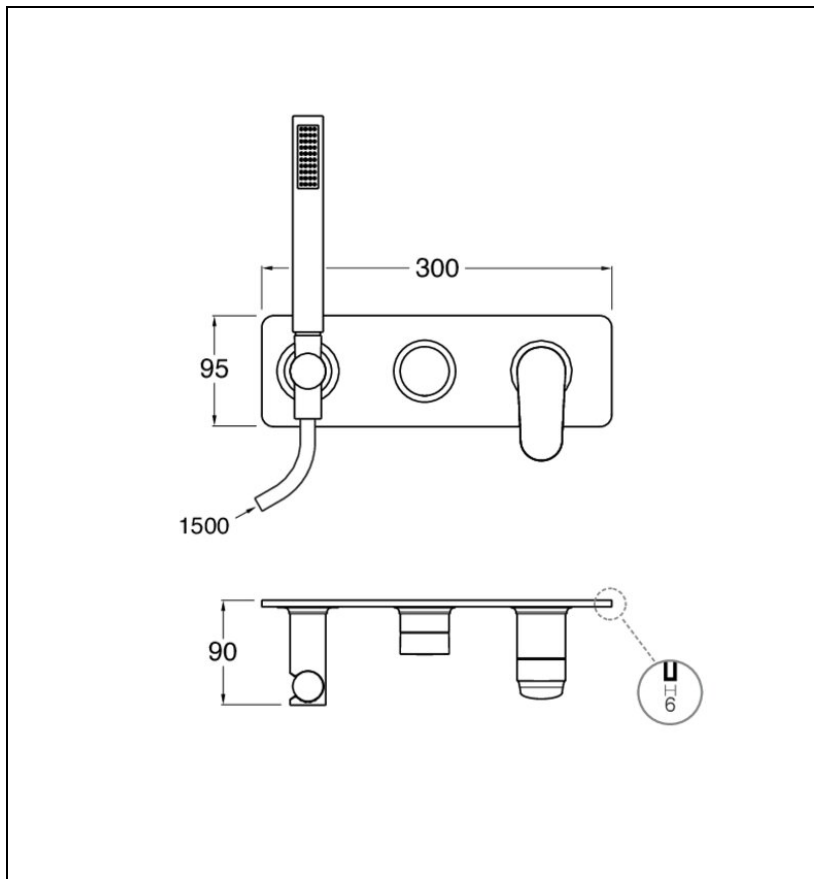

BT60296P : FACADE EXTERNE DOUCHE MURALE  
2 SORTIES SS MECANISME OR BROSSE BOTTE

96P > or brossé PVD

## Caractéristiques

- Livré sans mécanisme, plaque laiton 300 x 95 mm
- flexible lisse 150 cm, douchette monojet 9l/min
- Nombre de sorties 2
- A installer avec box CS10000
- Garantie 8 ans