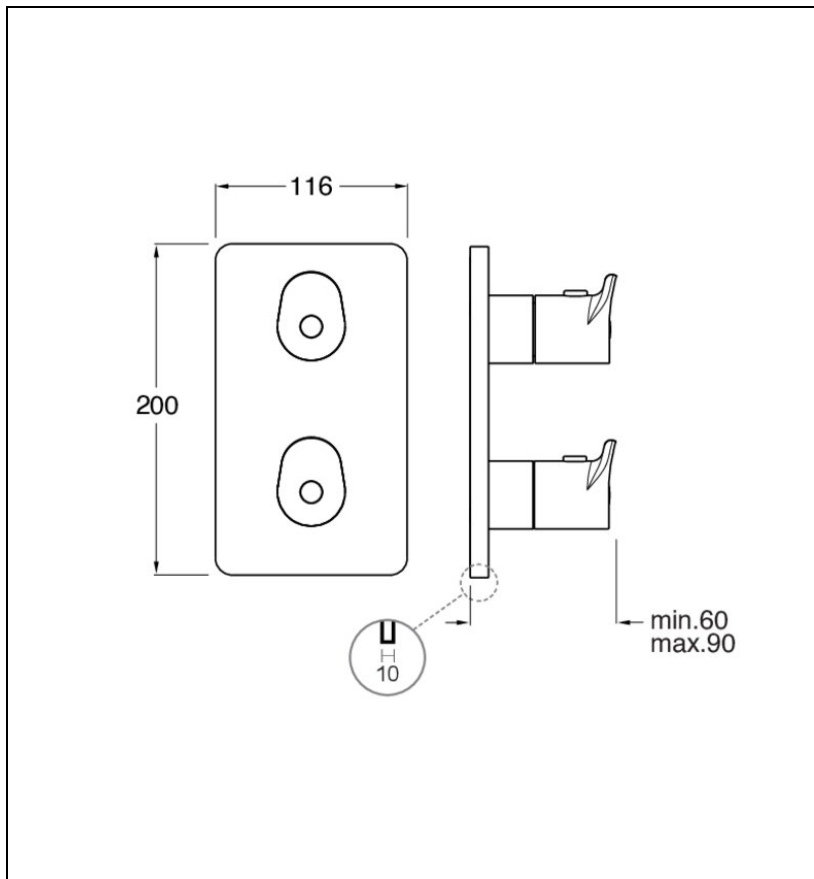

BT75213 : FACADE EXTERNE BOTTE LAITON 2
SORTIES BLACKMAT BOTTE

13 > noir mat

Caractéristiques

- livré sans mécanisme, plaque laiton 116 x 200 mm
- Nombre de sorties 2
- A installer avec box PD80000
- Garantie 8 ans