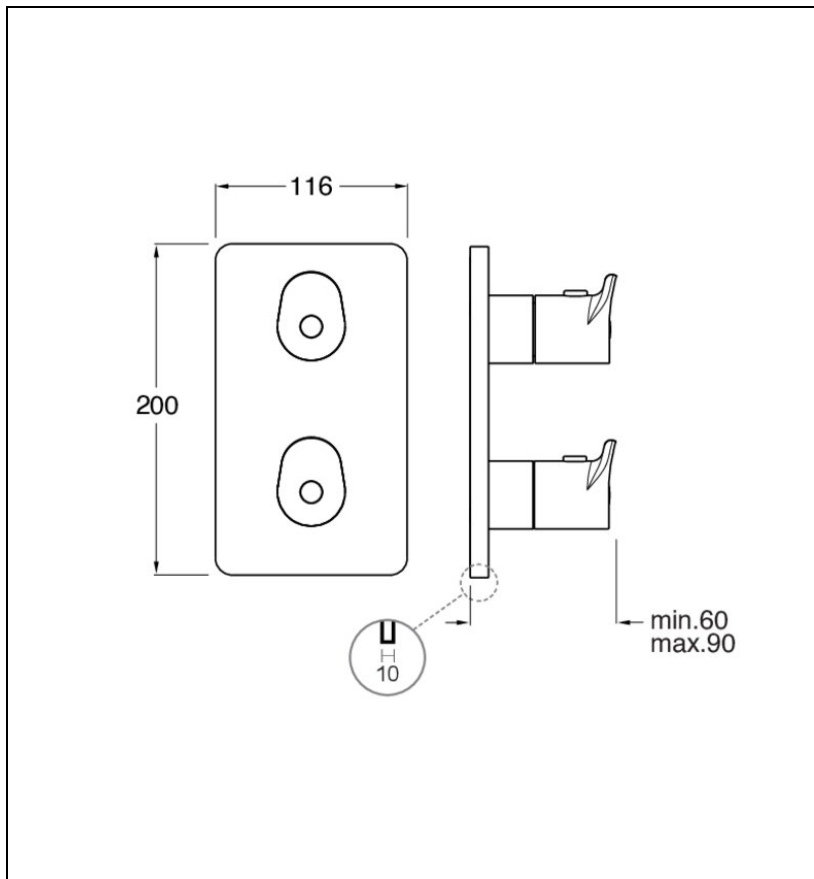

BT75251 : FACADE EXTERNE BOTTE LAITON 2  
SORTIES CHROME BOTTE

51 > chromé

## Caractéristiques

- livré sans mécanisme, plaque laiton 116 x 200 mm
- Nombre de sorties 2
- A installer avec box PD80000
- Garantie 8 ans