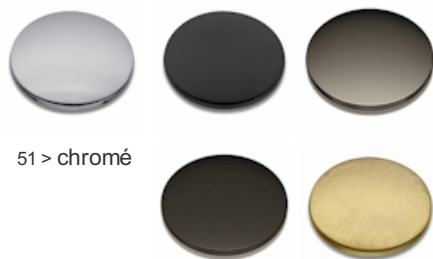

BT75251 : FACADE EXTERNE BOTTE LAITON 2  
SORTIES CHROME BOTTE

51 > chromé