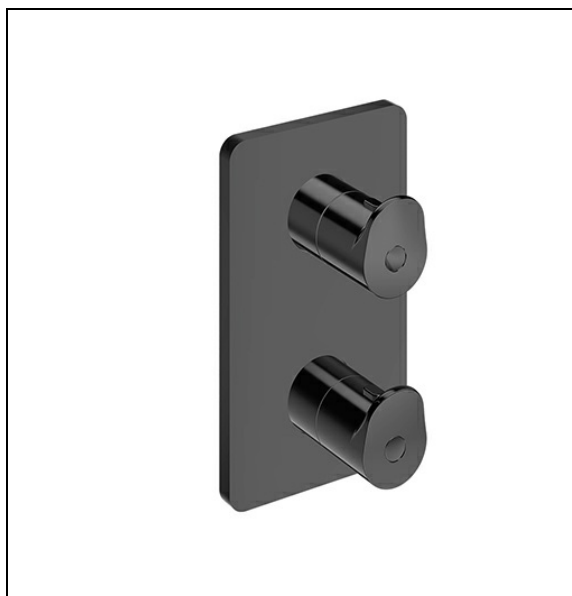

BT75255P : FACADE EXTERNE BOTTE LAITON 2 SORTIES BOTTE

55P > infinity black PVD

Caractéristiques

- livré sans mécanisme, plaque laiton 116 x 200 mm
- Nombre de sorties 2
- A installer avec box PD80000
- Garantie 8 ans