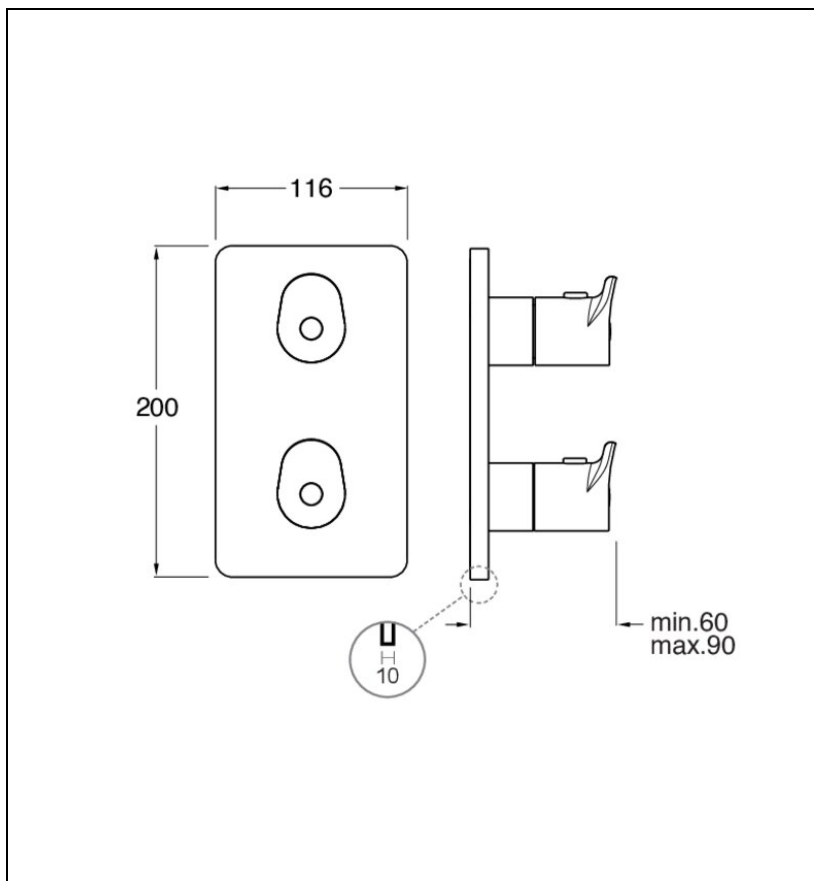

BT75255P : FACADE EXTERNE BOTTE LAITON 2 SORTIES BOTTE

55P > infinity black PVD

Caractéristiques

- livré sans mécanisme, plaque laiton 116 x 200 mm
- Nombre de sorties 2
- A installer avec box PD80000
- Garantie 8 ans