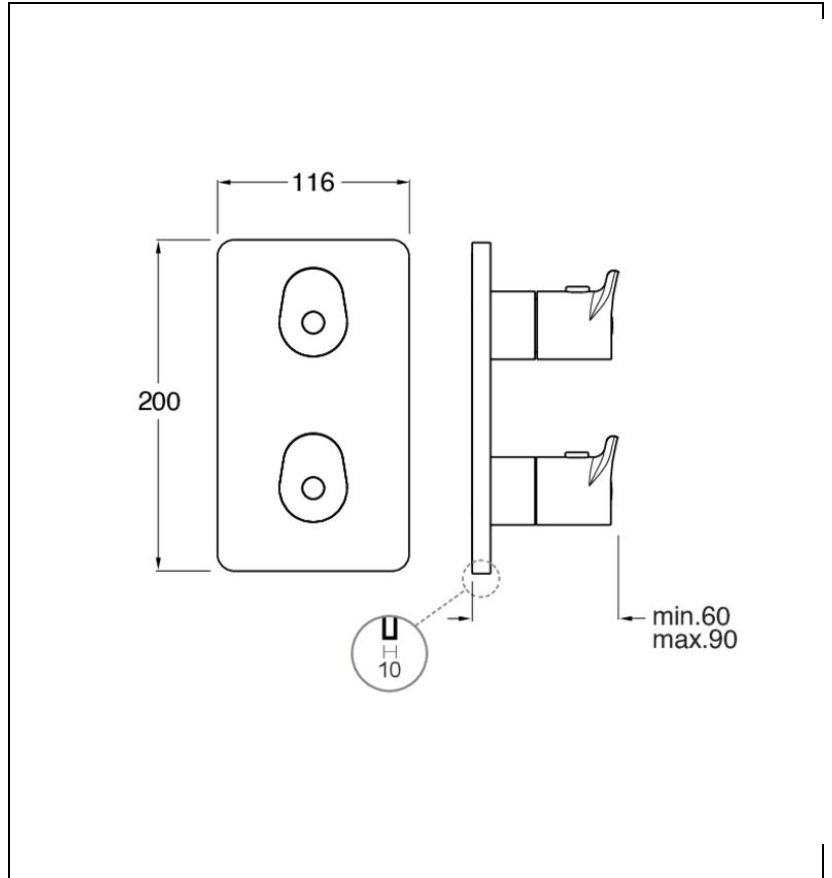

BT75276 : FACADE EXTERNE BOTTE LAITON 2 SORTIES BOTTE

76 > imperial black

Caractéristiques

- livré sans mécanisme, plaque laiton 116 x 200 mm
- Nombre de sorties 2
- A installer avec box PD80000
- Garantie 8 ans