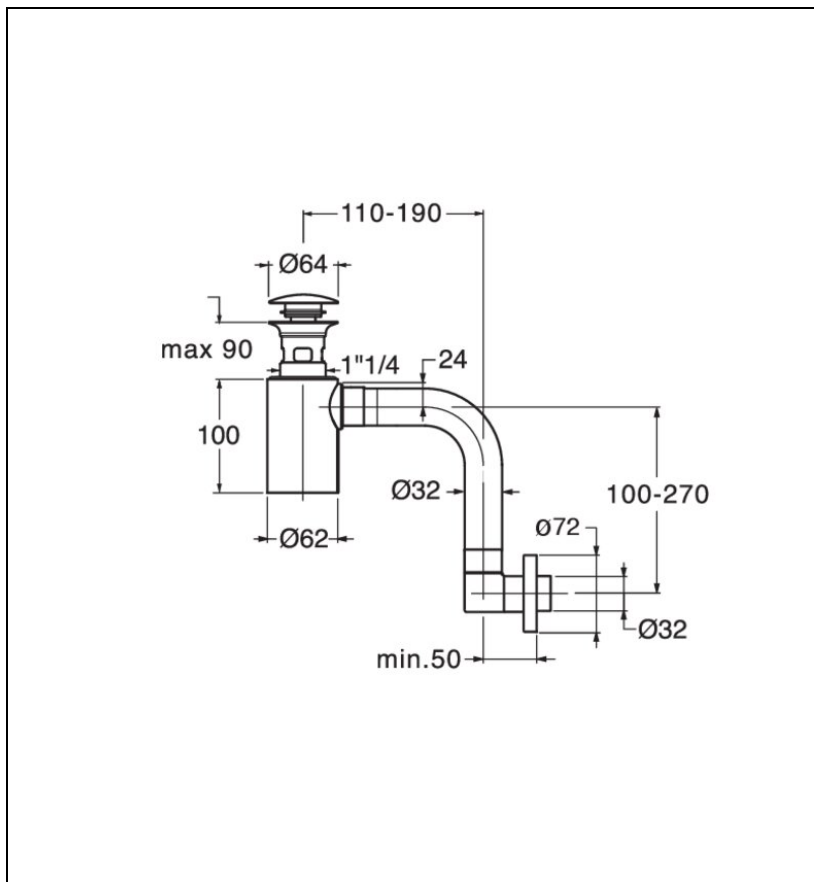

BUS33313 : SIPHON LAVABO GAIN DE PLACE
BONDE U&D AVEC TROP PLEIN BLACKMAT
VIDAGE

CRISTINA
RUBINETTERIE
ondyna

13 > noir mat

Caractéristiques

- 100% laiton, distance bonde/mur maxi 300 mm
- pour vasques avec trop-plein
- Largeur 340 mm
- Garantie 99 ans