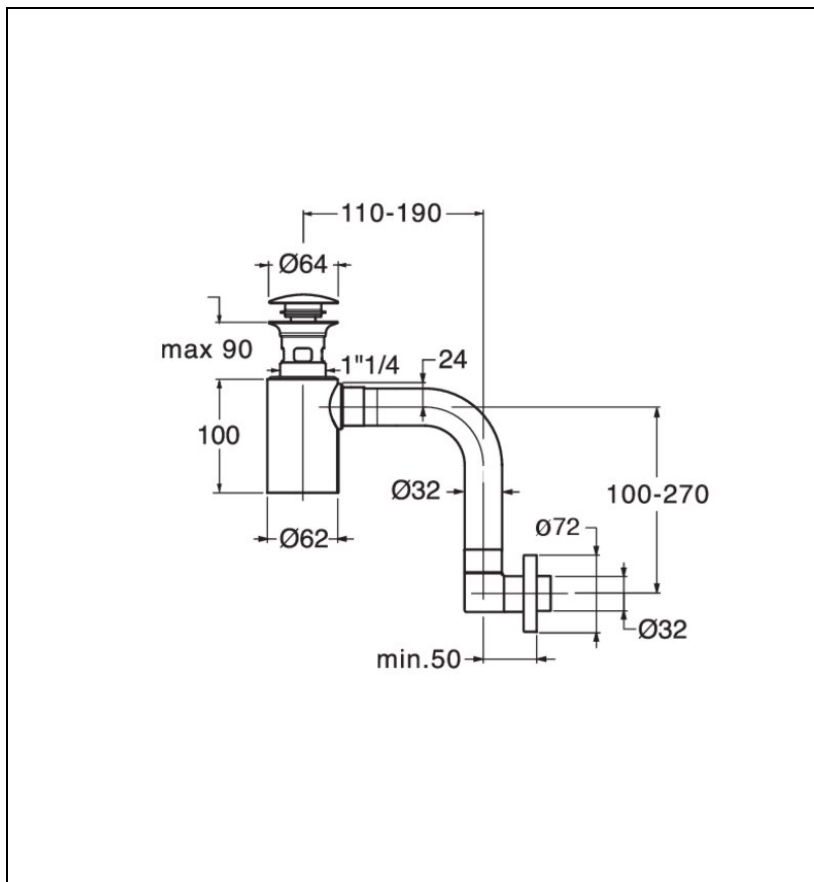

BUS33313 : SIPHON LAVABO GAIN DE PLACE  
BONDE U&D AVEC TROP PLEIN BLACKMAT  
VIDAGE

CRISTINA  
RUBINETTERIE  
ondyna

13 > noir mat

## Caractéristiques

- 100% laiton, distance bonde/mur maxi 300 mm
- pour vasques avec trop-plein
- Vidage bonde up&down laiton
- Garantie 99 ans

ondyna.fr

7 ZAC de la Donnière - 69970 Marennes - France - Téléphone : +33 (0)4 72 78 85 10 - fax : +33 (0)0 72 78 85 11 - commandes@ondyna.fr