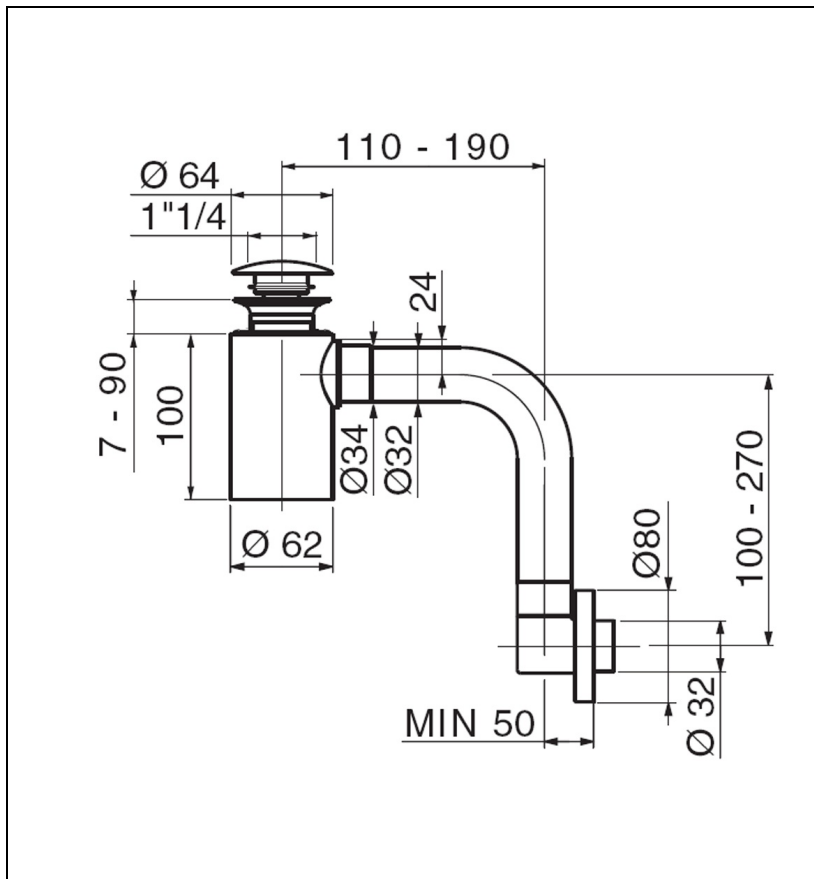

51 > chromé

Caractéristiques

- Livré avec bonde Up & Down universelle,
- Distance bonde/mur maxi 300 mm pour vasques avec ou sans trop plein
- Garantie 99 ans