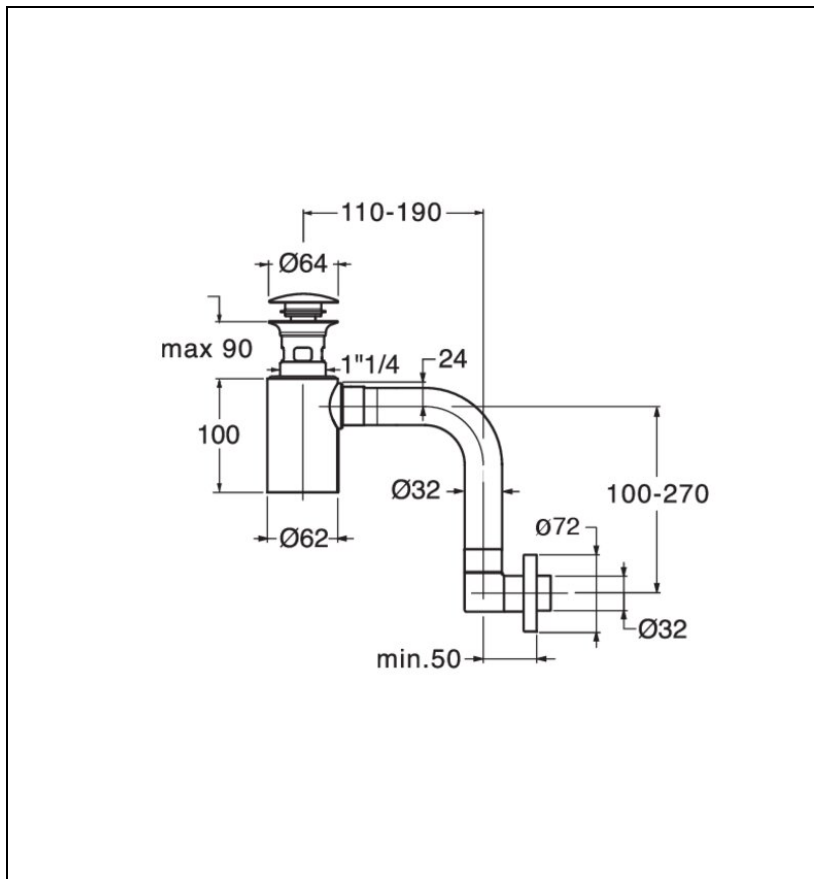

BUS33375 : SIPHON LAVABO GAIN DE PLACE  
BONDE U&D CHROME NOIR BROSSÉ VIDAGE

CRISTINA  
RUBINETTERIE  
ondyna

75 > chromé noir brossé

## Caractéristiques

- 100% laiton, distance bonde/mur maxi 300 mm
- pour vasques avec trop-plein
- Largeur 340 mm
- Garantie 99 ans

ondyna.fr

7 ZAC de la Donnière - 69970 Marennes - France - Téléphone : +33 (0)4 72 78 85 10 - fax : +33 (0)0 72 78 85 11 - commandes@ondyna.fr