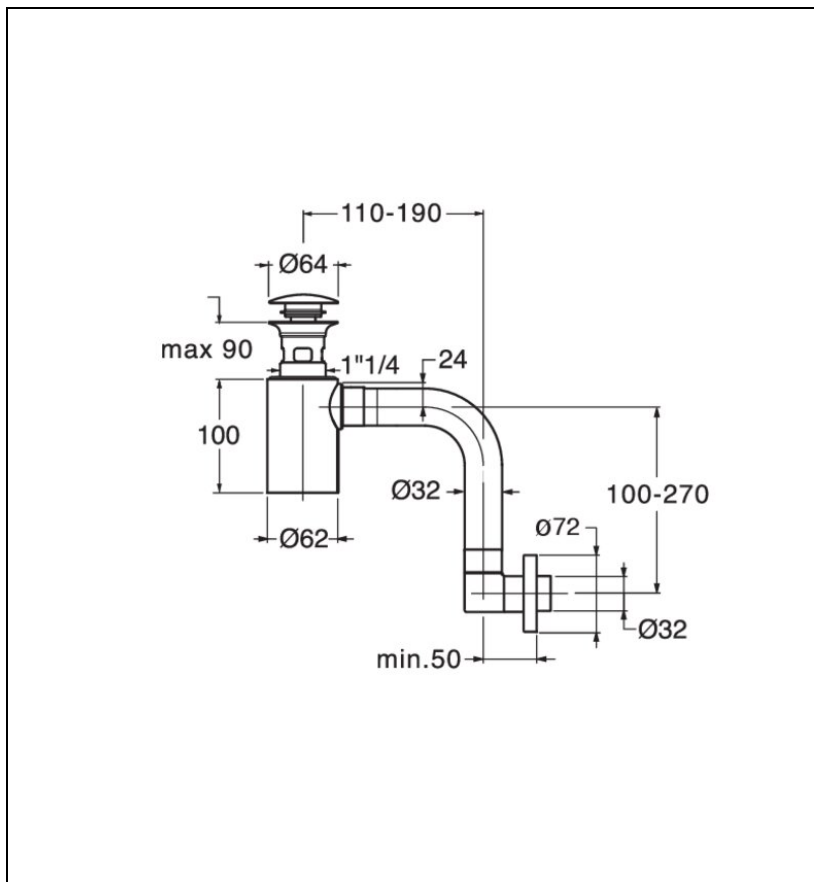

BUS33377 : SIPHON LAVABO GAIN DE PLACE
BONDE U&D AVEC TROP PLEIN METAL BROSSE
VIDAGE

CRISTINA
RUBINETTERIE
ondyna

77 > métal brossé

Caractéristiques

- 100% laiton, distance bonde/mur maxi 300 mm
- pour vasques avec trop-plein
- Largeur 340 mm
- Garantie 99 ans