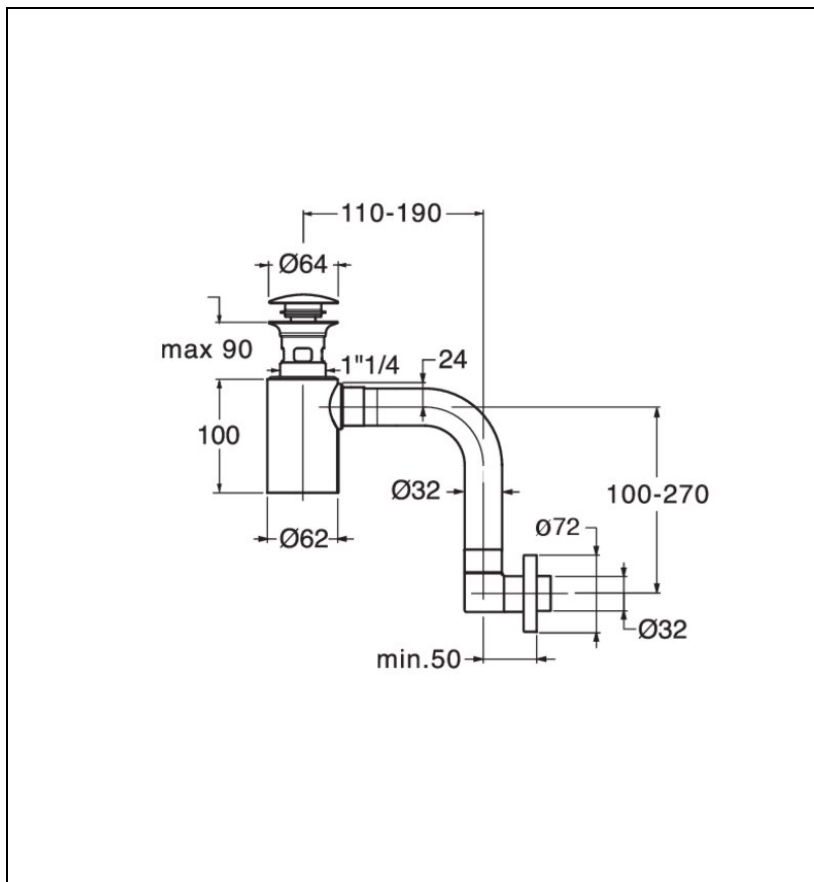

BUS33377 : SIPHON LAVABO GAIN DE PLACE  
BONDE U&D AVEC TROP PLEIN METAL BROSSE  
VIDAGE

CRISTINA  
RUBINETTERIE  
ondyna

77 > métal brossé

## Caractéristiques

- 100% laiton, distance bonde/mur maxi 300 mm
- pour vasques avec trop-plein
- Vidage bonde up&down laiton
- Garantie 99 ans