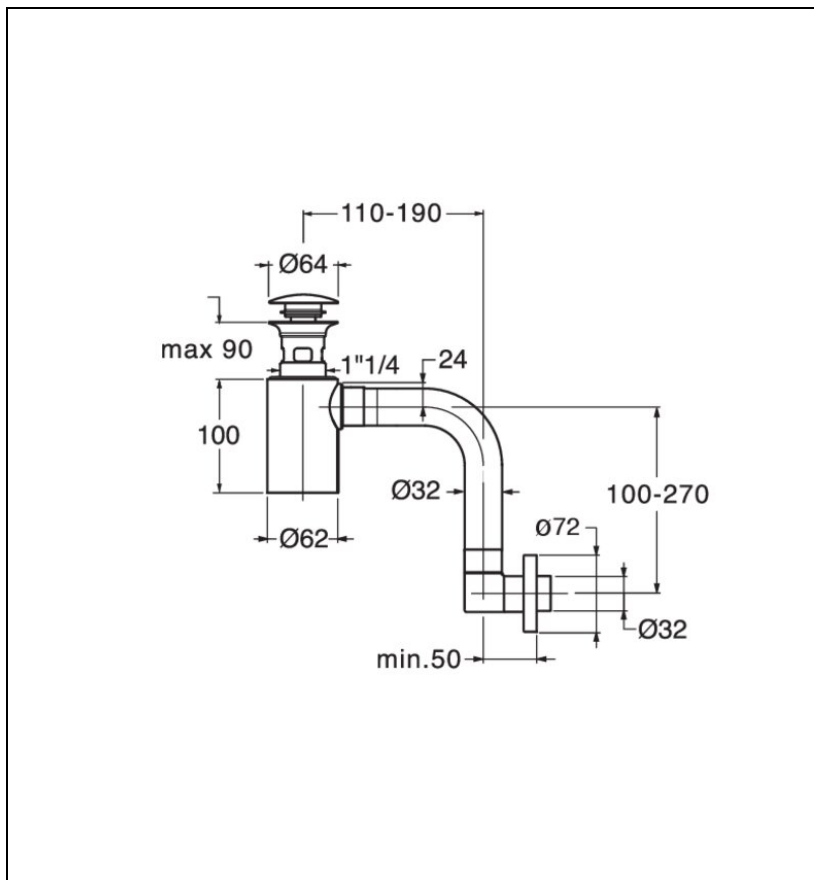

BUS33377 : SIPHON LAVABO GAIN DE PLACE
BONDE U&D AVEC TROP PLEIN METAL BROSSE
VIDAGE

CRISTINA
RUBINETTERIE
ondyna

77 > métal brossé

Caractéristiques

- 100% laiton, distance bonde/mur maxi 300 mm
- pour vasques avec trop-plein
- Largeur 340 mm
- Garantie 99 ans