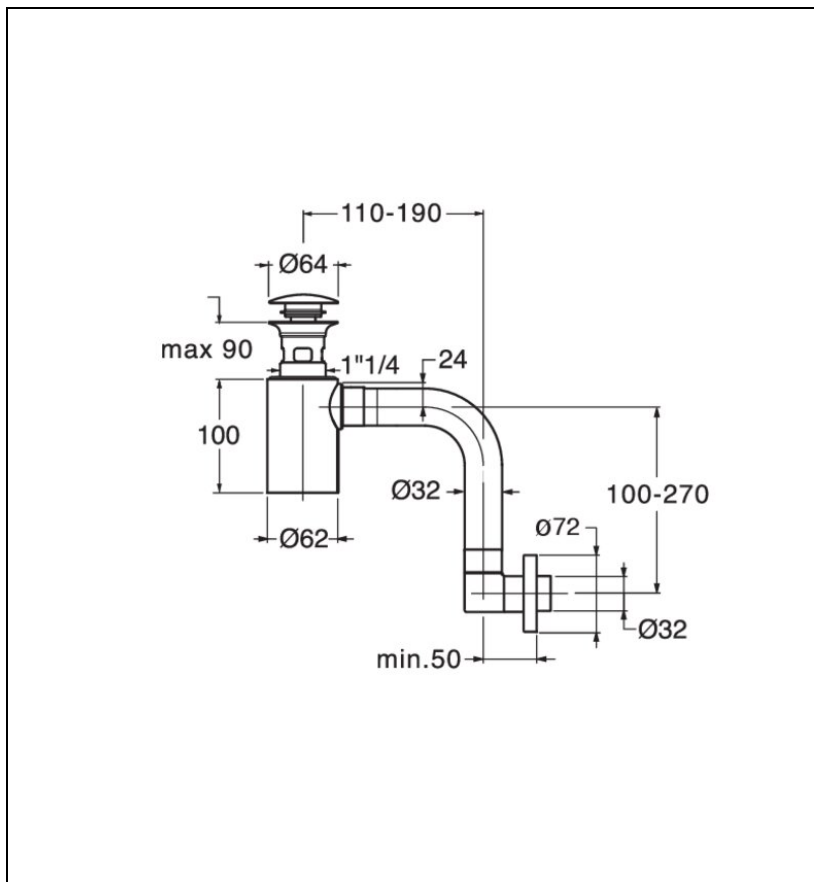

BUS33396P : SIPHON LAVABO GAIN DE PLACE
BONDE U&D AVEC TROP PLEIN OR BROSSE
VIDAGE

CRISTINA
RUBINETTERIE
ondyna

96P > or brossé PVD

Caractéristiques

- 100% laiton, distance bonde/mur maxi 300 mm
- pour vasques avec trop-plein
- Largeur 340 mm
- Garantie 99 ans