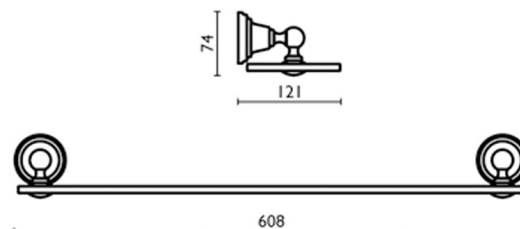

CA11339 : Etagère cristal 60 cm MUSEO

CRISTINA  
RUBINETTERIE

ondyna

39 > chromé/doré

## Caractéristiques

- Saillie 130 mm
- Garantie 2 ans