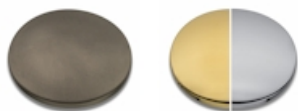

CA11377 : ETAGERE MUSEO CRISTAL 60 cm
METAL BROSSE ACCESSOIRES

CRISTINA
RUBINETTERIE
ondyna

77 > métal brossé

Caractéristiques

- Saillie 130 mm
- Garantie 2 ans