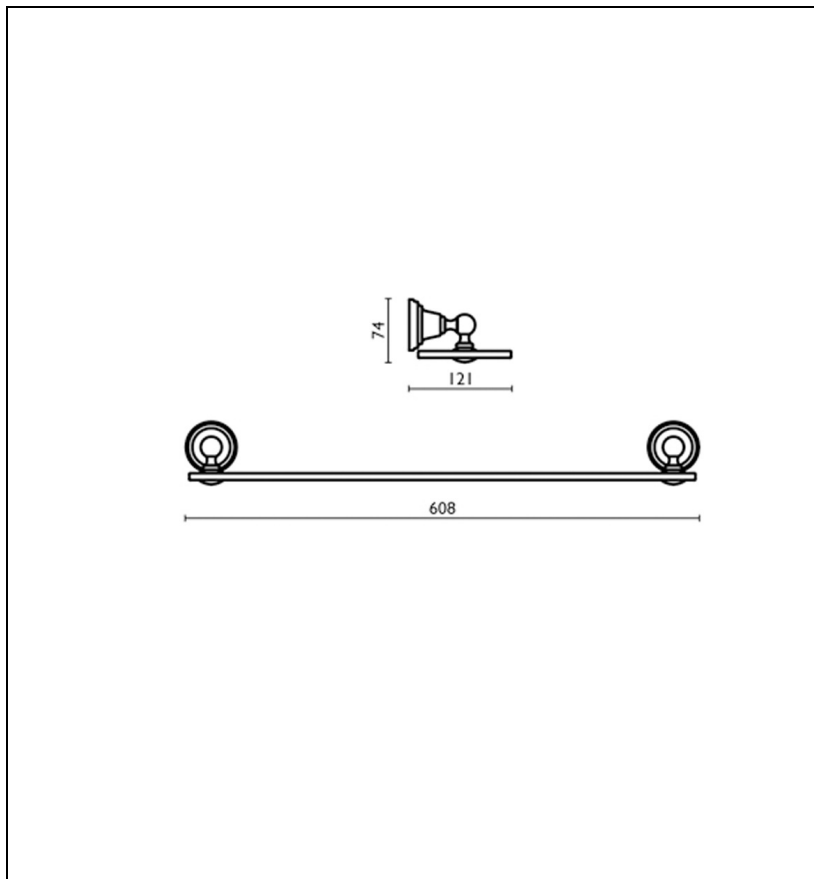

CA11377 : ETAGERE MUSEO CRISTAL 60 cm
METAL BROSSE ACCESSOIRES

CRISTINA
RUBINETTERIE
ondyna

77 > métal brossé

Caractéristiques

- Saillie 130 mm
- Garantie 2 ans