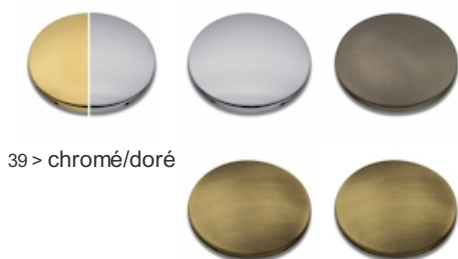

CA12239 : Porte-savon céramique MUSEO

CRISTINA
RUBINETTERIE

ondyna

39 > chromé/doré

Caractéristiques

- Saillie 140 mm
- Garantie 2 ans