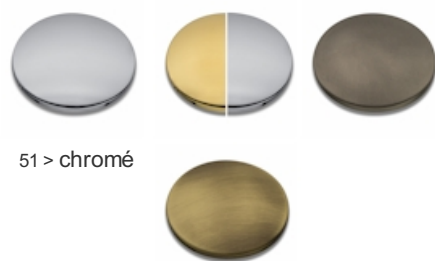

CA12251 : Porte-savon céramique MUSEO

CRISTINA  
RUBINETTERIE

ondyna

51 > chromé