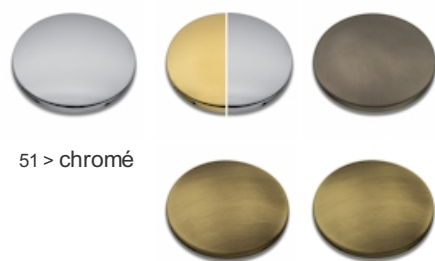

CA12251 : Porte-savon céramique MUSEO

CRISTINA  
RUBINETTERIE

ondyna

51 > chromé