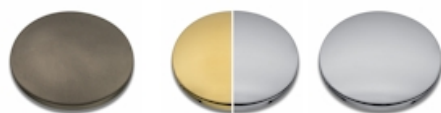

CA12277 : PORTE SAVON MUSEO CERAMIQUE
METAL BROSSE MUSEO

CRISTINA
RUBINETTERIE
ondyna

77 > métal brossé

Caractéristiques

- Saillie 140 mm
- Garantie 2 ans