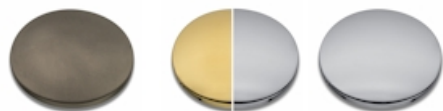

CA12277 : PORTE SAVON MUSEO CERAMIQUE  
METAL BROSSE MUSEO

CRISTINA  
RUBINETTERIE  
ondyna

77 > métal brossé

## Caractéristiques

- Saillie 140 mm
- Garantie 2 ans