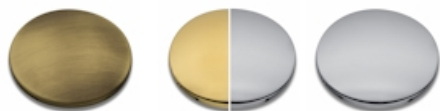

CA12292 : Porte-savon céramique MUSEO

CRISTINA
RUBINETTERIE
ondyna

92 > vieux bronze

Caractéristiques

- Saillie 132 mm
- Largeur 154 mm
- Garantie 2 ans