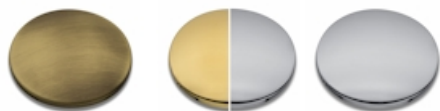

CA12292 : Porte-savon céramique MUSEO

CRISTINA
RUBINETTERIE
ondyna

92 > vieux bronze

Caractéristiques

- Saillie 140 mm
- Saillie 132 mm
- Largeur 154 mm
- Garantie 2 ans