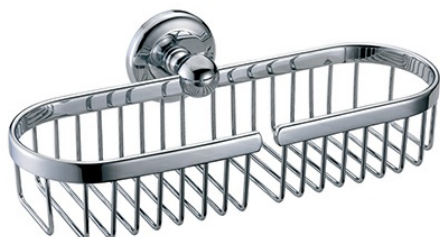

CA13751 : Porte savon panier rétro laiton chromé
MUSEO

CRISTINA
RUBINETTERIE
ondyna

51 > chromé

Caractéristiques

- A fixer, rosace \varnothing 82 mm
- Saillie 127 mm
- Largeur 275 mm
- Garantie 2 ans