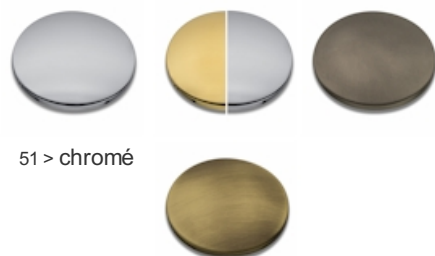

CA14251 : Porte-verre céramique MUSEO

CRISTINA
RUBINETTERIE

ondyna

51 > chromé

Caractéristiques

- Saillie 125 mm
- Garantie 2 ans