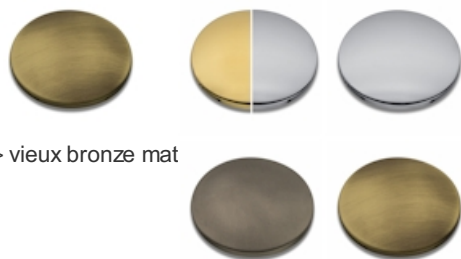

CA14293 : PORTE VERRE MUSEO CERAMIQUE
VIEUX BRONZE MAT ACCESSOIRES

93 > vieux bronze mat

Caractéristiques

- à suspendre, avec verre céramique
- Largeur 140 mm
- Garantie 2 ans