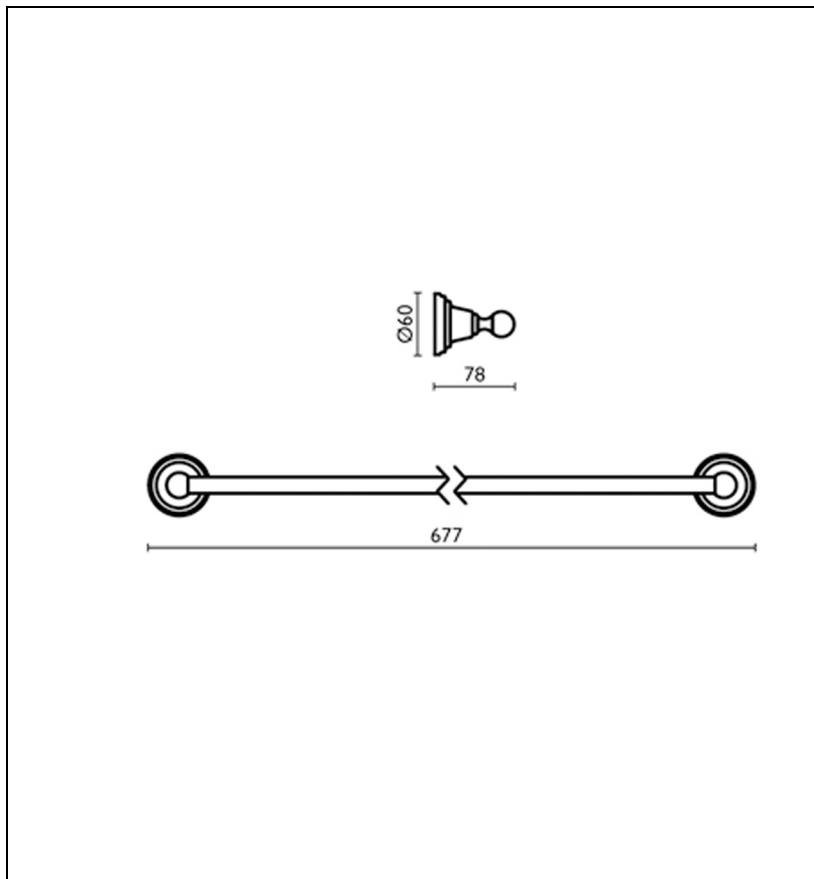

CA21239 : Porte-serviettes 60 cm MUSEO

CRISTINA
RUBINETTERIE

ondyna

Caractéristiques

- Saillie 90 mm
- Garantie 2 ans