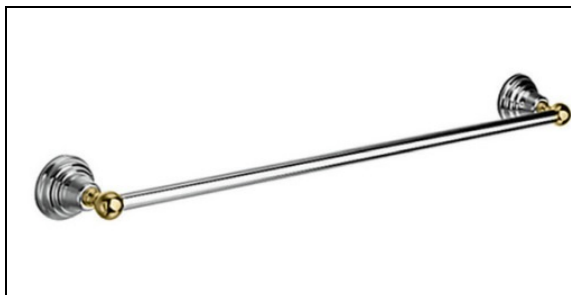

CA21239 : Porte-serviettes 60 cm MUSEO

CRISTINA
RUBINETTERIE

ondyna

Caractéristiques

- Saillie 90 mm
- Garantie 2 ans